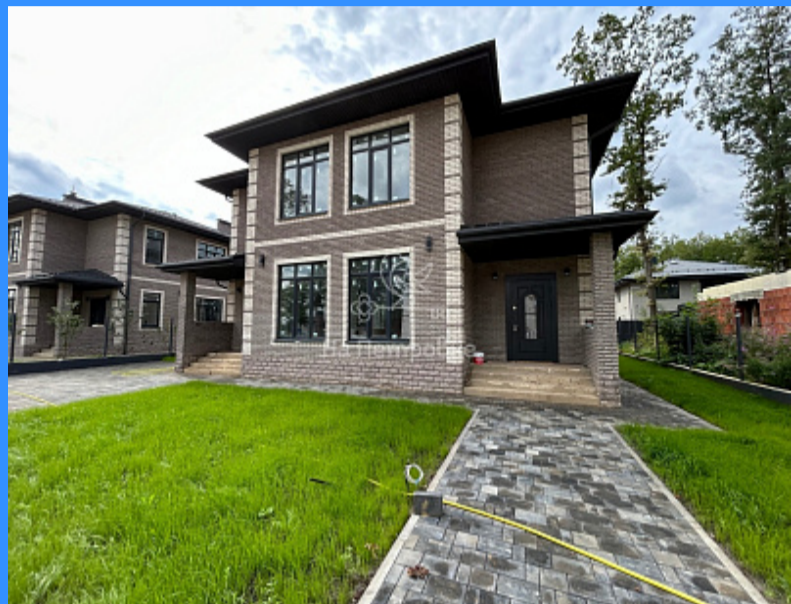

"НА ПЕТРОВКЕ"

тел.: +7 (495) 777-00-32

пн-пт: с 9:00 до 21:00

сб: с 10:00 до 18:00

Адрес:

г.Москва, ул. Петровка, д 20/1, 3 этаж.

Рядом со станциями метро:

Кузнецкий мост

Тверская

Театральная

Охотный ряд

Трубная

Московская область, посёлок Мещерино, Ленинский городской округ, микрорайон Южные Горки-3, 75

39 000 000 руб.

$ 438 000

€ 403 000

24232
2
250 м2
6.1 сот.

Адрес: Московская область, посёлок Мещерино, Ленинский городской округ, микрорайон Южные Горки-3, 75

Id 24232. Новый кирпичный коттедж 250 кв. м в охраняемом лесном поселке «ВЛондон». Всего 9 км от МКАДа по Домодедовской трассе А-105 или Каширскому шоссе. Строили для себя и с умом, брали лучшие материалы. Стены - кирпич, фундамент монолитн. плита, кровля - мягкая черепица, окна - пластиковые стеклопакеты, лестница - монолит, фасад - колотый камень. Стены и цоколь утеплены. Высокие потолки 3,18 м, большое остекление и просторная терраса. Чистовая отделка из премиум материалов: мрамор, керамогранит декоративная штукатурка и душевые кабины. Осталось повесить светильники, добавить сантехнику, мебель с техникой и можно заезжать. По фасаду дома подсветка. В коттедже центральная канализация, водоснабжение, электричество, магистральный газ, скоростной интернет, кондиционирование. Немецкий газовый котел Volf. Грамотная планировка: 1 этаж: кухня-гостиная с выходом на террасу и красивым видом на зеленый участок, спальня с санузлом, санузел, бойлерная; 2 этаж: мастер-спальня с гардеробной и санузлом, 2 спальни, санузел. На участке 6,12 соток вымощена парковка для 3-х автомашин, выложена дорожка и посажен газон. В углу участка выведены все коммуникации для бани. Развивающийся поселок, большинство домов построены. Сейчас делают дорогу. Планируется благоустройство: тротуары, детская и спортивные площадки, прогулочная зона. После благоустройства цены в поселке заметно вырастут. Современный стильный дом. Рядом посёлки «Южные горки-1» и «Южные горки-2», ресторан, школы и д/сады, МФЦ, магазины, Усадьба Ленинские горки и река Пахра. ИЖС. Прописка. Возможна ипотека. Удобно добираться как до аэропорта Домодедово, так и до Москвы. Записывайтесь на просмотр.

Контакты:

Мария Антипова

79199967717