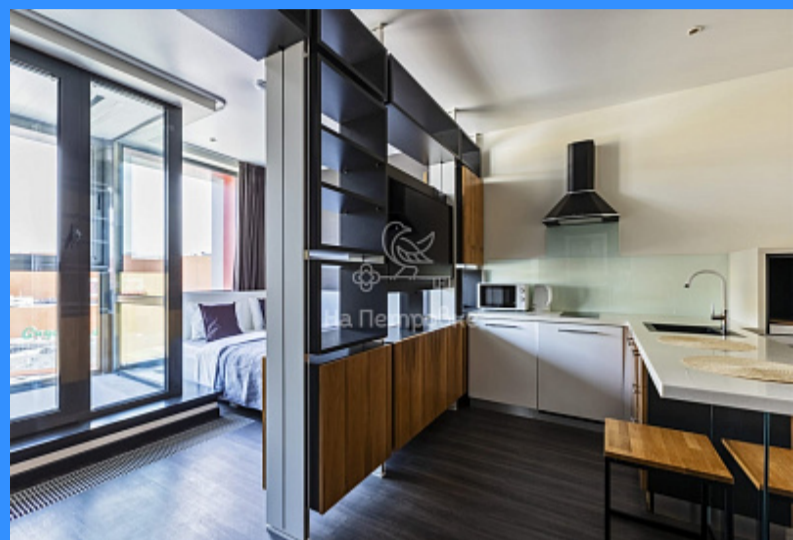

"НА ПЕТРОВКЕ"

тел.: +7 (495) 777-00-32

пн-пт: с 9:00 до 21:00

сб: с 10:00 до 18:00

Адрес:

г.Москва, ул. Петровка, д 20/1, 3 этаж.

Рядом со станциями метро:

Кузнецкий мост

Тверская

Театральная

Охотный ряд

Трубная

город Москва, бульвар Ходынский, дом 20А продажа квартиры ЦСКА Студия комнаты