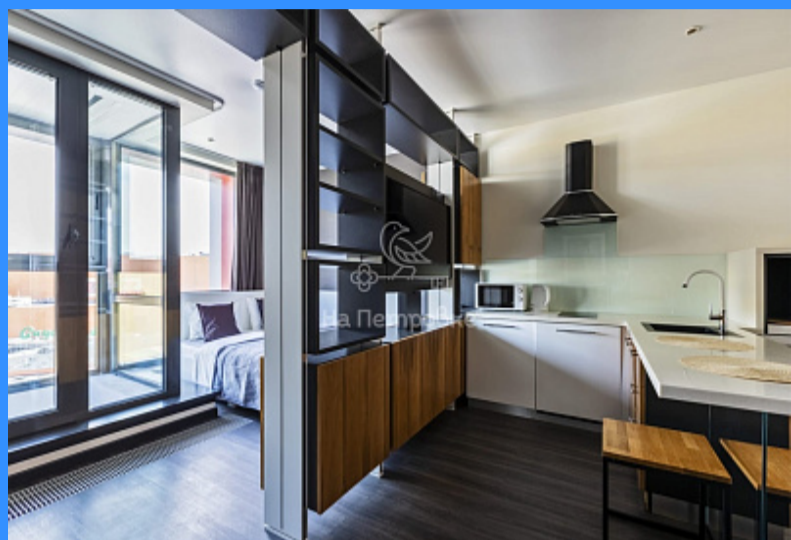

"НА ПЕТРОВКЕ"

тел.: +7 (495) 777-00-32

пн-пт: с 9:00 до 21:00

сб: с 10:00 до 18:00

Адрес:

г.Москва, ул. Петровка, д 20/1, 3 этаж.

Рядом со станциями метро:

Кузнецкий мост

Тверская

Театральная

Охотный ряд

Трубная

город Москва, бульвар Ходынский, дом 20А продажа квартиры ЦСКА Студия комнаты