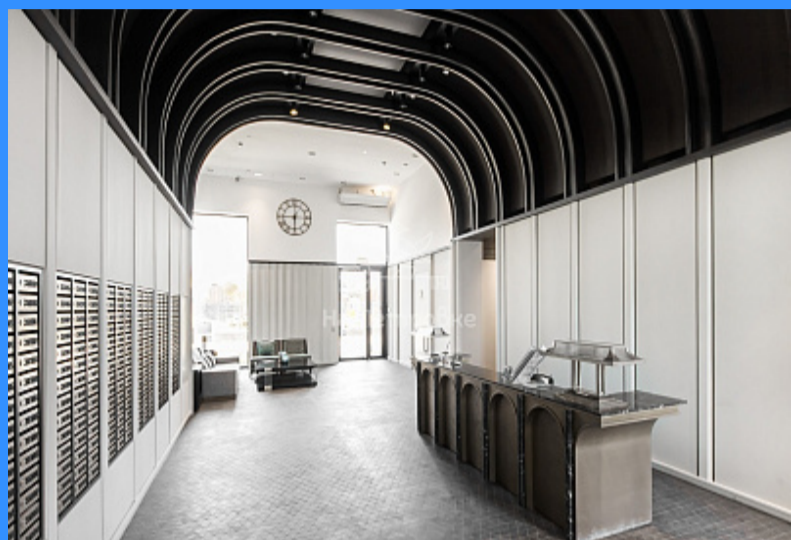

"НА ПЕТРОВКЕ"

тел.: +7 (495) 777-00-32

пн-пт: с 9:00 до 21:00

сб: с 10:00 до 18:00

Адрес:

г.Москва, ул. Петровка, д 20/1, 3 этаж.

Рядом со станциями метро:

Кузнецкий мост

Тверская

Театральная

Охотный ряд

Трубная

Москва, Дубининская улица, 59А продажа квартиры Тимирязевское 1 комнаты

21 900 000 руб.

$ 237 000

€ 212 000

1 комн - 38 м2