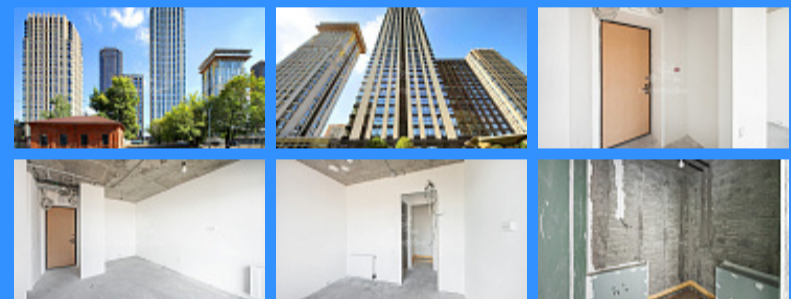

1

1

двор

Адрес: Москва, Дубининская улица, 59А

Id 24270. 1-комн. квартира с первичной отделкой в ЖК "Павелецкая Сити". Возведение межкомнатных перегородок, грунтовка, штукатурка и шпаклевка стен, стяжка пола, а также разводка всех инженерных коммуникаций. 2" Павелецкая Сити" жилой комплекс бизнес-класса, который является визитной карточкой и архитектурной доминантой Даниловского района. Для каждого корпуса разработан собственный рельефный профиль и разные оттенки облицовочного материала, а также уникальное оформление входных групп от бюро Olega Klodt. Комплекс находится в историческом центре города, где есть все необходимые объекты инфраструктуры: магазины, рестораны, кафе, спортивные клубы, парки. В пешей доступности три станции метро.