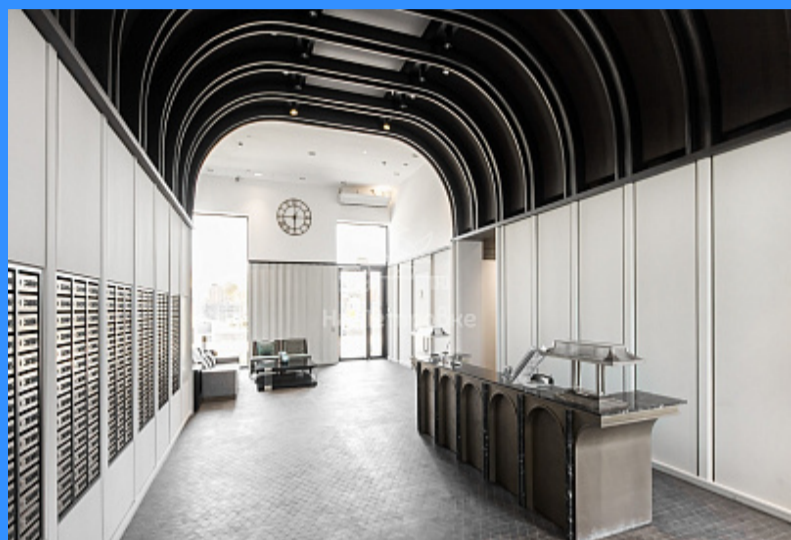

"НА ПЕТРОВКЕ"

тел.: +7 (495) 777-00-32

пн-пт: с 9:00 до 21:00

сб: с 10:00 до 18:00

Адрес:

г.Москва, ул. Петровка, д 20/1, 3 этаж.

Рядом со станциями метро:

Кузнецкий мост

Тверская

Театральная

Охотный ряд

Трубная

Москва, Дубининская улица, 59А продажа квартиры Тимирязевское 1 комнаты

22 700 000 руб.

$ 227 000

€ 215 000

1 комн - 36 м2