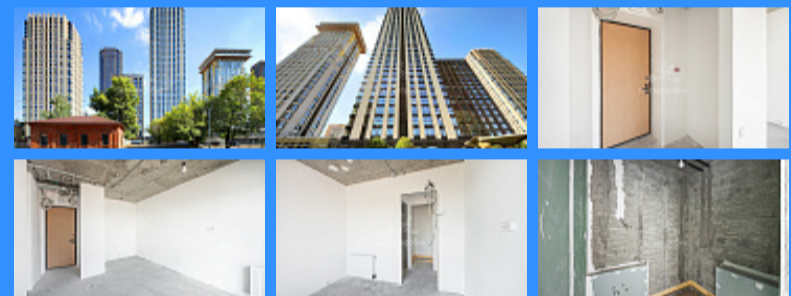

Адрес: Москва, Дубининская улица, 59А

Id 24270. 1-комн. квартира с первичной отделкой в ЖК "Павелецкая Сити", корпус Марлон. Возведение межкомнатных перегородок, грунтовка, штукатурка и шпаклевка стен, стяжка пола, а также разводка всех инженерных коммуникаций. 2" Павелецкая Сити" жилой комплекс бизнес-класса, который является визитной карточкой и архитектурной доминантой Даниловского района. Для каждого корпуса разработан собственный рельефный профиль и разные оттенки облицовочного материала, а также уникальное оформление входных групп от бюро Olega Klodt. Комплекс находится в историческом центре города, где есть все необходимые объекты инфраструктуры: магазины, рестораны, кафе, спортивные клубы, парки. В пешей доступности три станции метро.

Контакты:

Ольга Аристова

79854422749