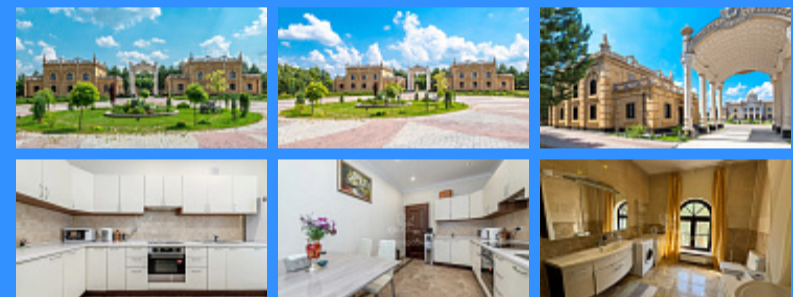

"НА ПЕТРОВКЕ"

тел.: +7 (495) 777-00-32

пн-пт: с 9:00 до 21:00

сб: с 10:00 до 18:00

Адрес:

г.Москва, ул. Петровка, д 20/1, 3 этаж.

Рядом со станциями метро:

Кузнецкий мост

Тверская

Театральная

Охотный ряд

Трубная

коттеджный посёлок Петровские сады коттеджный посёлок Петровские сады аренда
квартиры комнаты

199 000 руб. / мес.

$ 2 000

€ 1 900

24281
2
330 м2
да
50
50

- ✓ Мебель в комнатах
- ✓ Мебель на кухне
- ✓ Стиральная машина
- ✓ Холодильник
- ✓ Телевизор

Адрес: Московская область, коттеджный посёлок Петровские сады, городской округ Домодедово

Id 24281. Предлагается в долгосрочную аренду прекрасный дом 330 кв.м. на территории КП "Петровские сады". В доме: кухня, 3 спальни, 2 санузла, 2 балкона, гараж на 2 машины, большой двор с зоной барбекю. Мебель, оборудование: 100% оборудован мебелью, оборудованием и аксессуарами эксклюзивного качества по дизайн-проекту. В доме есть все для комфортного проживания. Участок большой в окружении леса, есть озеро. Территория коттеджного поселка охраняется. В 700 метрах строиться гольф клуб и пятизвездочный отель мирового уровня. Отличная транспортная доступность и удобные подъездные пути.

Контакты:

Андрей Малмыга

79035206206