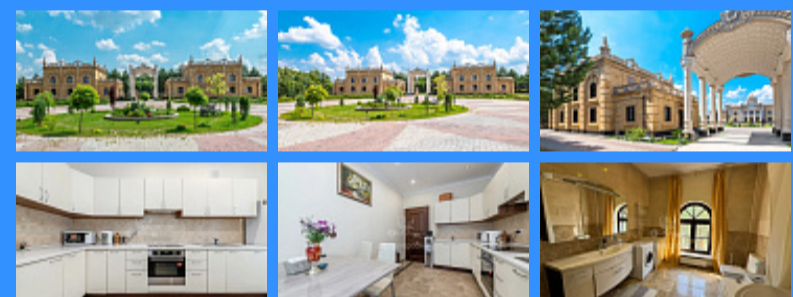

"НА ПЕТРОВКЕ"

тел.: +7 (495) 777-00-32

пн-пт: с 9:00 до 21:00

сб: с 10:00 до 18:00

Адрес:

г.Москва, ул. Петровка, д 20/1, 3 этаж.

Рядом со станциями метро:

М Кузнецкий мост

М Тверская

М Театральная

М Охотный ряд

М Трубная

коттеджный посёлок Петровские сады коттеджный посёлок Петровские сады аренда
квартиры комнаты

199 000 руб. / мес.

$ 2 000

€ 1 900

24281
2
330 м2
да
50
50

- ✓ Мебель в комнатах
- ✓ Мебель на кухне
- ✓ Стиральная машина
- ✓ Холодильник
- ✓ Телевизор

Адрес: Московская область, коттеджный посёлок Петровские сады, городской округ Домодедово

Id 24281. Предлагается в долгосрочную аренду прекрасный дом 330 кв.м. на территории КП "Петровские сады". В доме: кухня, 3 спальни, 2 санузла, 2 балкона, гараж на 2 машины, большой двор с зоной барбекю. Мебель, оборудование: 100% оборудован мебелью, оборудованием и аксессуарами эксклюзивного качества по дизайн-проекту. В доме есть все для комфортного проживания. Участок большой в окружении леса, есть озеро. Территория коттеджного поселка охраняется. В 700 метрах строиться гольф клуб и пятизвездочный отель мирового уровня. Отличная транспортная доступность и удобные подъездные пути.

Контакты:

Андрей Малмыга

79035206206