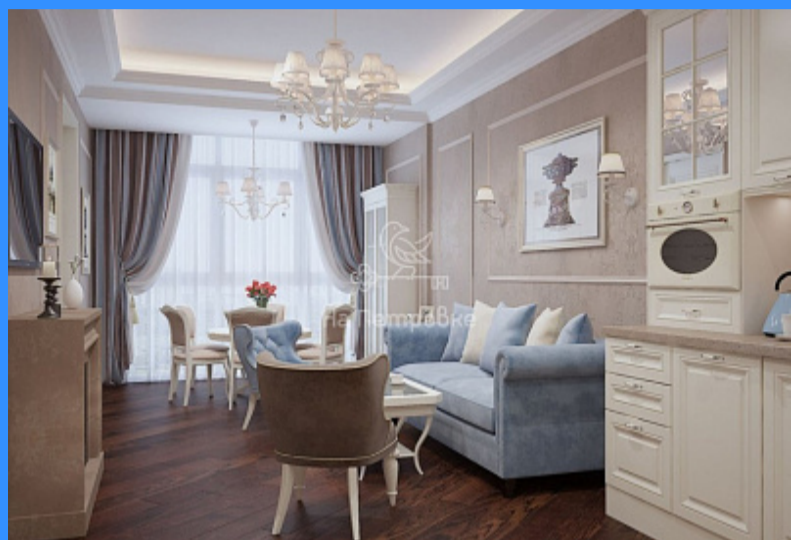

Тверская

Театральная

Охотный ряд

Трубная

Москва, Беломорская улица, 11к1 продажа квартиры Беломорская 2 комнаты

25 400 000 руб.

\$ 248 000

€ 236 000