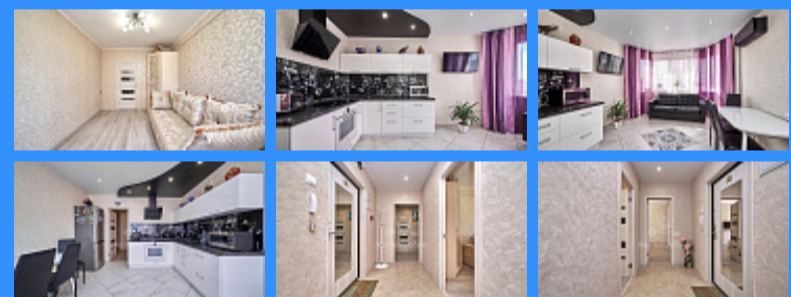

2 комн - 58 м2

24283
2
17 / 25
58 м2
31 м2
15 м2
1
2
двор

Адрес: город Москва, улица Недорубова, дом 20, корпус 1

Id 24283. Двухкомнатная квартира , в пешей доступности от метро, в районе с развитой инфраструктурой. Квартира после качественного дорогого ремонта с использованием дорогих отделочных материалов. Ремонт делали для себя. Просторная кухня с эркером, две изолированные комнаты, отдельный санузел, балкон. На окнах стеклопакеты, натяжные потолки, ламинат КРОНОТЕКС, керамогранит Италия ,кухня — фасады из плиты ALVIK LUXE (ИСПАНИЯ) , дорогая техника, новая сантехника, проводка, кондиционер. Квартира полностью оборудована мебелью и бытовой техникой, все остается. Консьерж, видеонаблюдение, пассажирский и два грузовых лифта. Развитая инфраструктура района- детские сады, школы, гимназии, магазины, торговые центры, поликлиника, детские площадки, банки, детские центры. Прописка Москва. Один собственник. Полная стоимость в ДКП. Помощь в получении ипотеки, преференция во всех банках , выгодные условия по процентной ставке для наших покупателей. Компания гарантирует безопасность сделки.