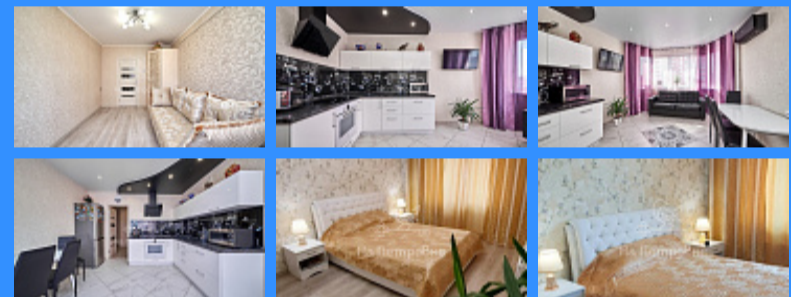

2 комн - 58 м2

24283
2
17 / 25
58 м2
31 м2
15 м2
1
2
двор

Адрес: город Москва, улица Недорубова, дом 20, корпус 1

Id 24283. Двухкомнатная квартира , в пешей доступности от метро, в районе с развитой инфраструктурой. Квартира после качественного дорогого ремонта с использованием дорогих отделочных материалов. Ремонт делали для себя. Просторная кухня с эркером, две изолированные комнаты, отдельный санузел, балкон. На окнах стеклопакеты, натяжные потолки, ламинат КРОНОТЕКС, керамогранит Италия ,кухня — фасады из плиты ALVIK LUXE (ИСПАНИЯ) , дорогая техника, новая сантехника, проводка, кондиционер. Квартира полностью оборудована мебелью и бытовой техникой, все остается. Консьерж, видеонаблюдение, пассажирский и два грузовых лифта. Развитая инфраструктура района- детские сады, школы, гимназии, магазины, торговые центры, поликлиника, детские площадки, банки, детские центры. Прописка Москва. Один собственник. Полная стоимость в ДКП. Помощь в получении ипотеки, преференция во всех банках , выгодные условия по процентной ставке для наших покупателей. Компания гарантирует безопасность сделки.