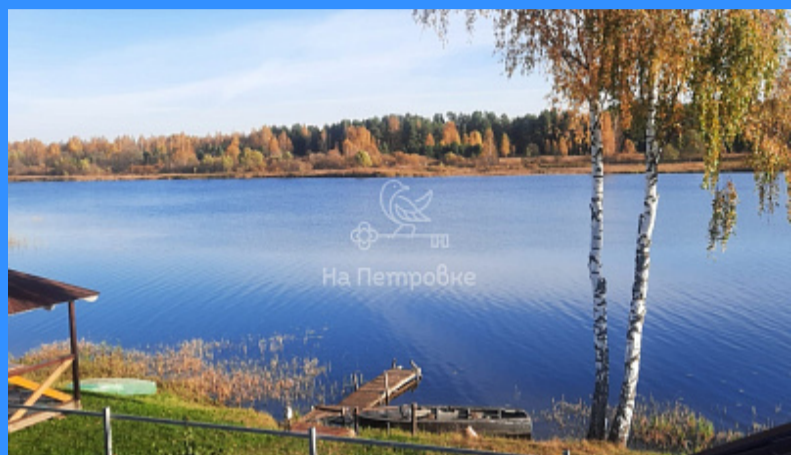

 Тверская

 Театральная

 Охотный ряд

 Трубная

Тверская область, сельское поселение Неклюдовское, район Кимрский, деревня Высоково, дом 10а

1 800 000 руб.

\$ 20 000

€ 18 000

24286

земельный участок

15 сот.

Адрес: Тверская область, сельское поселение Неклюдовское, район Кимрский, деревня Высоково, дом 10а

Id 24286. Отличное место для охоты и рыбалки!!! В экологически чистом местечке, в деревне Высоково на участке в 15 соток продается одноэтажный каркасно-щитовой очень теплый зимний дом (6х6). В доме 2 комнаты 17 и 10 кв.м., прихожая кухня и коридор. Есть горячая и холодная вода, встроенная кухня, печь типа буржуйки, отопление конвекторное. Счетчик на электроэнергию 2-х тарифный. Вся мебель и техника, которая находится в доме, остается! На участке есть колодец (6 колец), вольер для собаки. Дом стоит в середине деревни. 2я линия от реки. В самой деревне примерно 60 домов, есть люди, которые проживают круглый год. летом в деревню 2-3 раза в неделю приезжает продуктовая палатка. В соседней деревне есть сельский магазин. Деревня Высоково - очень красивое место для проживания и отдыха всей семьей вдали от города. Рядом протекает река Медведка. Дом стоит на 2 линии от реки. В лесу много грибов и ягод, в реке полно рыбы (окунь, карась, щука, стерлядь, лещ, красноперка). Река Медведка — это отличное место для купания в теплой речной воде. Место очень понравится и охотникам и рыболовам. 1 собственник. Быстрый выход на сделку. Поможем с одобрением ипотеки.