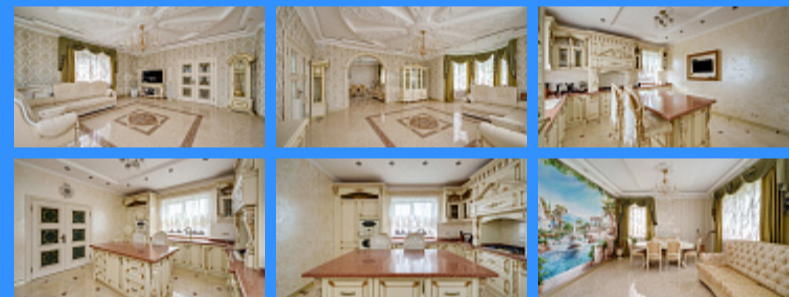

"НА ПЕТРОВКЕ"

тел.: +7 (495) 777-00-32

пн-пт: с 9:00 до 21:00

сб: с 10:00 до 18:00

Адрес:

г.Москва, ул. Петровка, д 20/1, 3 этаж.

Рядом со станциями метро:

Кузнецкий мост

Тверская

Театральная

Охотный ряд

Трубная

город Москва, поселение Вороновское, территория ДНП Никольское-2, дом 167, строение 1

42 000 000 руб.

$ 502 000

€ 468 000

24295

2

208 м2

10 сот.

Адрес: город Москва, поселение Вороновское, территория ДНП

Никольское-2, дом 167, строение 1

Id 24295. МОСКОВСКАЯ ПРОПИСКА. Полная цена в дкп. Беседка, Гараж. Есть Газ. Продается современный 2-х этажный дом 208,3 кв.м на участке 10 соток в КП Стольный (Ранее Никольское-2). Два этажа, полноценный подвал. Качественный ремонт из натуральных материалов. Делали для себя, не экономили. Политальянская плитка, стены-декоративная штукатурка. Индивидуальный въезд и парковка, приятное соседство. Пешком можно дойти до благоустроенного пляжа, где можно купаться. Школы, сады в непосредственной близости. До метро 15 минут транспортом. Все коммуникации: газ, вода скважина, канализация, эл-во. Во всем доме установлен теплый по, многоступенчатый фильтр очистки воды. Забор с откатными воротами. Земли ИЖС, дом, беседка и гараж стоят на кадастровом учете. Ухоженный участок правильной формы.

Контакты:

Елена Галюрова

79998447946