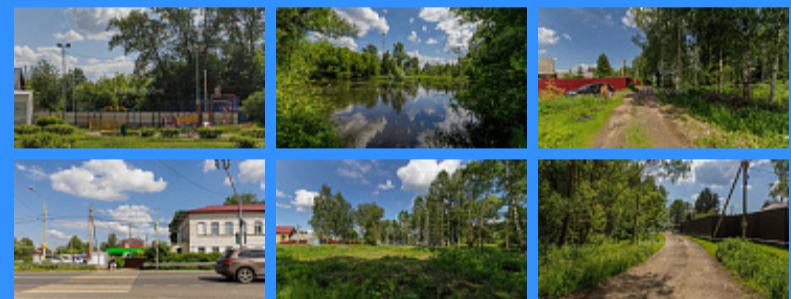

"НА ПЕТРОВКЕ"

тел.: +7 (495) 777-00-32

пн-пт: с 9:00 до 21:00

сб: с 10:00 до 18:00

Адрес:

г.Москва, ул. Петровка, д 20/1, 3 этаж.

Рядом со станциями метро:

Кузнецкий мост

Тверская

Театральная

Охотный ряд

Трубная

Московская область, село Трубино, городской округ Щёлково

1 800 000 руб.

$ 20 000

€ 18 000

	24328
	земельный участок
	7.7 сот.

Адрес: Московская область, село Трубино, городской округ Щёлково

Id 24328. Продается земельный участок, без обременений. Подходит под любые ипотечные программы. Вид разрешенного использования : под дачное строительство, с возможностью строительства дома и прописки (регистрации) в нем. Есть возможность подключения центральных коммуникаций(газ, канализация, электричество) . Выписки ЕГРН и ГПЗУ можем предоставить. В пешей доступности школа, детсад, магазины: Пятерочка, Магнит, Красное Белое, строительный рынок . Храм Сергия Радонежского 1850 г. Остановка общественного транспорта находится в 7 минутах ходьбы от участка, администрация, клуб и детская площадка также все рядом. В 5 минутах ходьбы от участка находится восхитительное озеро с пляжем и зоной отдыха. Участок находится в тупиковом проулке, рядом с лесным массивом, в окружении берез, елей и сосен. Соседи добрые, дружелюбные живут круглый год. Подъезд к участку чистится круглый год. Оперативный показ. Звоните.

Контакты:

Елена Бубнова

79257596227