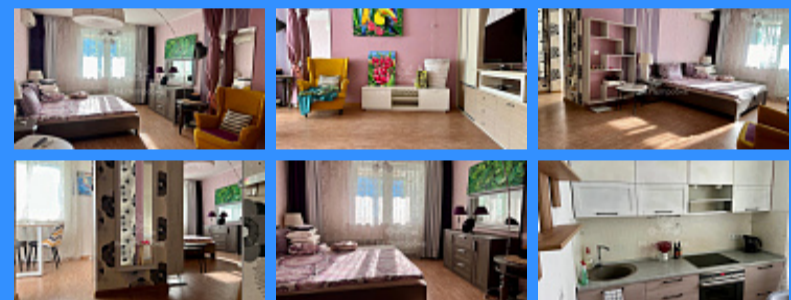

"НА ПЕТРОВКЕ"

тел.: +7 (495) 777-00-32

пн-пт: с 9:00 до 21:00

сб: с 10:00 до 18:00

Адрес:

г.Москва, ул. Петровка, д 20/1, 3 этаж.

Рядом со станциями метро:

Кузнецкий мост

Тверская

Театральная

Охотный ряд

Трубная

Москва, Авиационная улица, 59 продажа квартиры Шукинская 1 комнаты