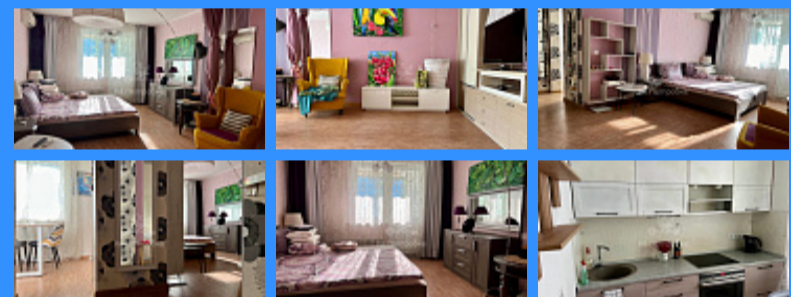

## Москва, Авиационная улица, 59 продажа квартиры Шукинская 1 комнаты

17 990 000 руб.

\$ 180 000

€ 170 000

1 комн - 45 м2

24330
1
23 / 26
45 м2
25 м2
8 м2
3
3
1
двор

Адрес: Москва, Авиационная улица, 59

Id 24330. Продается замечательная квартира в отличном состоянии. Дом 2008 года. Застройщик Донстрой. Функциональная планировка. Метраж квартиры 41 м2 + лоджия 4 м2. Большая комната 25 м2 с выходом на просторную лоджию. Лоджия застеклена. При ремонте были идеально выровнены стены и потолок. Покупателю остается почти вся мебель и бытовая техника. Из окон открывается прекрасный вид на Москва Сити. В жилом комплексе находится подземный паркинг, также на территории комплекса есть дополнительные парковочные места. У собственника имеется резидентское парковочное разрешение на 3 года. Жилой комплекс расположен в районе с развитой инфраструктурой. Станция метро Шукинская находится всего в 500 метрах от жилого комплекса. В 5 минутах от дома - Шукинская набережная реки Москва. Вокруг дома много зеленых аллей и небольших скверов. Неподалеку находятся лесные массивы "Сосновый бор" и "Покровское Стрешнево", до которых можно доехать на транспорте за несколько минут. В соседнем доме расположена общеобразовательная школа "Алые паруса", в пешей доступности - Курчатовская школа, частная школа "Эрудит", также более 10 детских садов (несколько из них специализированные). В непосредственной близости находятся сетевые магазины: Пятерочка, Дикси, Перекресток, ВкусВилл, а также торговые центры "Щука", "Крылья" и два торговых рынка. Квартира без обременений. Один взрослый собственник. Более 5 лет в собственности. Полная стоимость в договоре. Быстрое освобождение. Полное юридическое сопровождение на всех этапах сделки. Помощь в одобрении ипотеки на самых выгодных условиях.