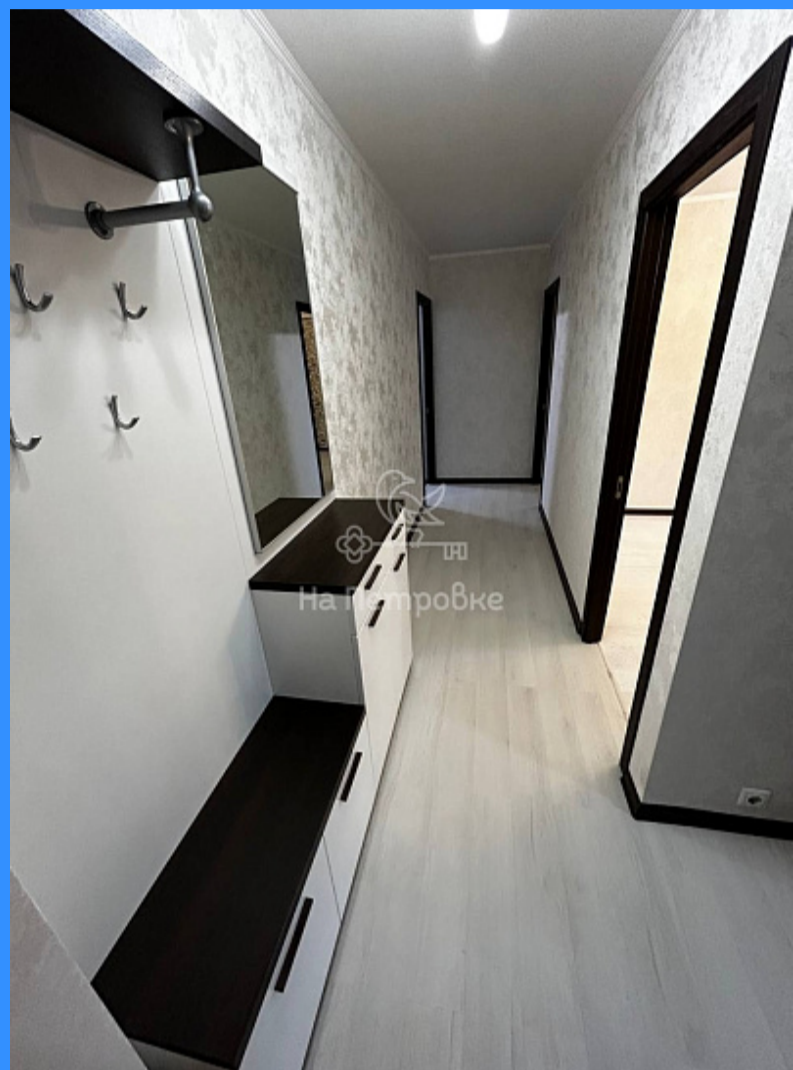

"НА ПЕТРОВКЕ"

тел.: +7 (495) 777-00-32

пн-пт: с 9:00 до 21:00

сб: с 10:00 до 18:00

Адрес:

г.Москва, ул. Петровка, д 20/1, 3 этаж.

Рядом со станциями метро:

Кузнецкий мост

Тверская

Театральная

Охотный ряд

Трубная

город Москва, улица Кировоградская, дом 16, корпус 1 продажа квартиры Южная 3 комнаты

17 600 000 руб.

$ 176 000

€ 166 000

3 комн - 63 м2

24337
3
3 / 12
63 м2
44 м2
7 м2
1
1
двор и улица

Адрес: город Москва, улица Кировоградская, дом 16, корпус 1

Id 24337. Агентство недвижимости " На Петровке " предлагает Вашему вниманию отличную трехкомнатную квартиру. Свет, тепло и уют присутствуют в этой квартире в полной мере. Просторная, светлая квартира с качественным ремонтом. Находится в середине дома (зимой будет очень тепло), имеет отдельные комнаты, отдельный санузел, гардеробную, две застекленные лоджии. Мебель (кухня Кухонный двор, прихожая и гардеробная Mr.Doors, стенка Ангстрем) и техника (встроенная посудомоечная машина, стиральная машина, духовой шкаф и микроволновая печь на кухне, кондиционер в зале) остаются новому владельцу в подарок. Вся мебель и техника в отличном состоянии. Во двор стоит шлагбаум, никто посторонний заехать не сможет и всегда есть машиноместа. Большая придомовая территория, детские и спортивные площадки. От подъезда до метро южное идти 2 минуты. В 5ти минутах находятся 5 школ В пешей доступности находятся крупные торговые центры (пример - ТЦ Колумбус 10 мин ходьбы и через дорогу ТЦ Южный) По документам - один взрослый собственник, никто не прописан. Перепланировок и обременений нет. Свободная продажа. Быстрый выход на сделку.

Контакты:

Никита Шардин

79253271756