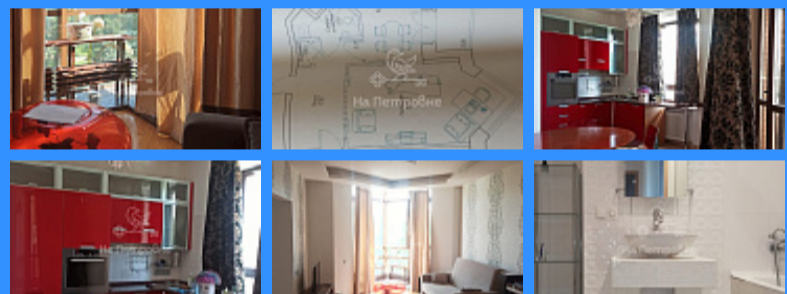

73 м2

37 м2

12 м2

1

1

двор

Адрес: Москва, Минская улица, 1Гк1

Id 24343. продается просторная светлая квартира в престижном ЖК. ЖК "Золотые ключи 2" расположен в респектабельном Западном округе столицы на территории заповедной зоны реки Сетунь. Комплекс находится на пересечении Минской и Мосфильмовской улицах, на огороженной территории с охраной и видеонаблюдением, с двумя въездами. Удобный подземный 2-уровневый паркинг. Отдельно продается машиноместо 19,2кв/м на 2-м уровне (спуск на лифте, не выходя из подъезда). В каждом подъезде есть консьерж. На территории комплекса находятся: собственный зоопарк, спортивный комплекс, бассейн, фитнес клуб, спа-салон, салоны красоты, кафе и рестораны, беседки с барбекю, аптека, теннисный корт. Развитая инфраструктура для детей: Английская академия, Британский детский сад, футбольное поле, прогулочные зоны. Уютная квартира с современной кухней со встроенной мебелью и балконом, просторная гостиная с панорамным окном, изолированная спальня, 2 санузла, кладовка. Квартира готова к продаже. Имеются все документы, один собственник.