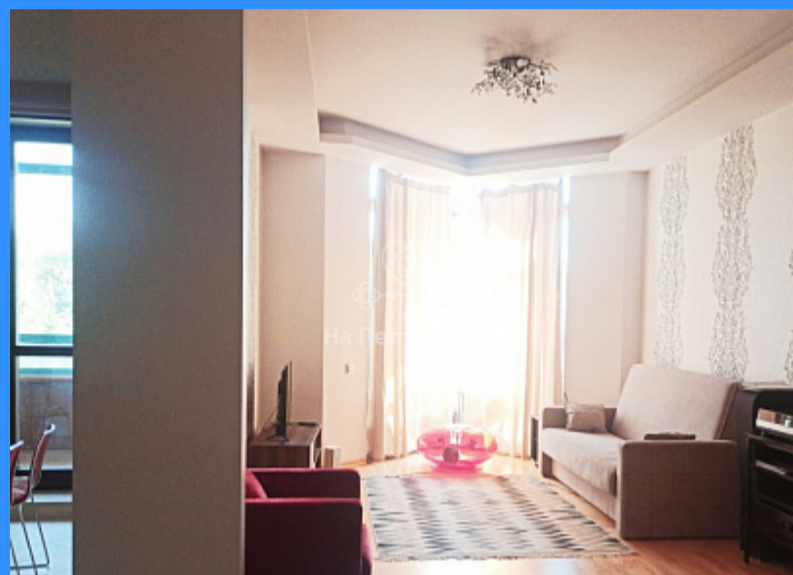

"НА ПЕТРОВКЕ"

тел.: +7 (495) 777-00-32

пн-пт: с 9:00 до 21:00

сб: с 10:00 до 18:00

Адрес:

г.Москва, ул. Петровка, д 20/1, 3 этаж.

Рядом со станциями метро:

Кузнецкий мост

Тверская

Театральная

Охотный ряд

Трубная

Москва, Минская улица, 1Гк1 продажа квартиры Минская 2 комнаты

34 500 000 руб.

$ 412 000

€ 385 000

2 комн - 73 м2