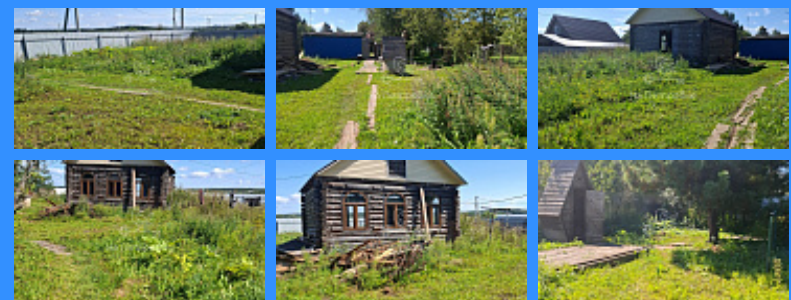

"НА ПЕТРОВКЕ"

тел.: +7 (495) 777-00-32

пн-пт: с 9:00 до 21:00

сб: с 10:00 до 18:00

Адрес:

г.Москва, ул. Петровка, д 20/1, 3 этаж.

Рядом со станциями метро:

Кузнецкий мост

Тверская

Театральная

Охотный ряд

Трубная

Московская область, деревня Тетерино, Можайский городской округ

3 850 000 руб.

$ 41 000

€ 37 000

	24354
	1
	34 м2
	14.5 сот.

Адрес: Московская область, деревня Тетерино, Можайский городской округ

Id 24354. Продаётся участок 14,5 сотки с недостроенным домом из бревна в самом живописном месте Подмосковья в 5-ти минутах езды от деревни Тетерино до Можайска и в 10 минутах до Можайского водохранилища с обустроенным пляжем. Великолепное место для летнего и зимнего отдыха. Участок находится на второй линии от дороги с прекрасным видом на луга и поляны. На участке есть колодец 10 колец, бытовка, заведено электричество 15 Квт, подведён магистральный газ к участку. В шаговой доступности автобусная остановка и вся необходимая инфраструктура (продуктовые магазины, кафе, строительный рынок). Один собственник, все документы готовы к быстрой сделке! Кад.номер 50:18:0080121:1124

Контакты:

Надежда Ли

79653005151