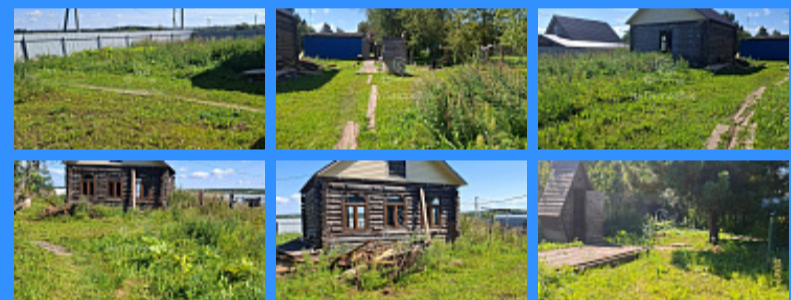

"НА ПЕТРОВКЕ"

тел.: +7 (495) 777-00-32

пн-пт: с 9:00 до 21:00

сб: с 10:00 до 18:00

Адрес:

г.Москва, ул. Петровка, д 20/1, 3 этаж.

Рядом со станциями метро:

Кузнецкий мост

Тверская

Театральная

Охотный ряд

Трубная

Московская область, деревня Тетерино, Можайский городской округ

3 850 000 руб.

$ 43 000

€ 40 000

	24354
	1
	34 м2
	14.5 сот.

Адрес: Московская область, деревня Тетерино, Можайский городской округ

Id 24354. Продаётся участок 14,5 сотки с недостроенным домом из бревна в самом живописном месте Подмосковья в 5-ти минутах езды от деревни Тетерино до Можайска и в 10 минутах до Можайского водохранилища с обустроенным пляжем. Великолепное место для летнего и зимнего отдыха. Участок находится на второй линии от дороги с прекрасным видом на луга и поляны. На участке есть колодец 10 колец, бытовка, заведено электричество 15 Квт, подведён магистральный газ к участку. В шаговой доступности автобусная остановка и вся необходимая инфраструктура (продуктовые магазины, кафе, строительный рынок). Один собственник, все документы готовы к быстрой сделке! Кад.номер 50:18:0080121:1124

Контакты:

Надежда Ли

79653005151