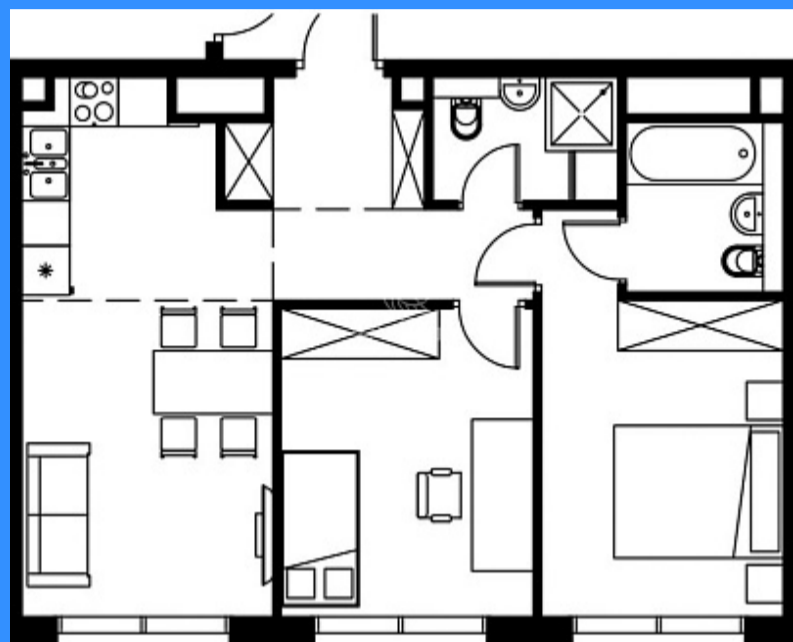

"НА ПЕТРОВКЕ"

тел.: +7 (495) 777-00-32

пн-пт: с 9:00 до 21:00

сб: с 10:00 до 18:00

Адрес:

г.Москва, ул. Петровка, д 20/1, 3 этаж.

Рядом со станциями метро:

Кузнецкий мост

Тверская

Театральная

Охотный ряд

Трубная

Москва продажа квартиры Селигерская 3 комнаты

21 500 000 руб.

$ 232 000

€ 208 000

3 комн - 57 м2

24379
3
25 / 30
57 м2
36 м2
16 м2
4
2

Адрес: Москва