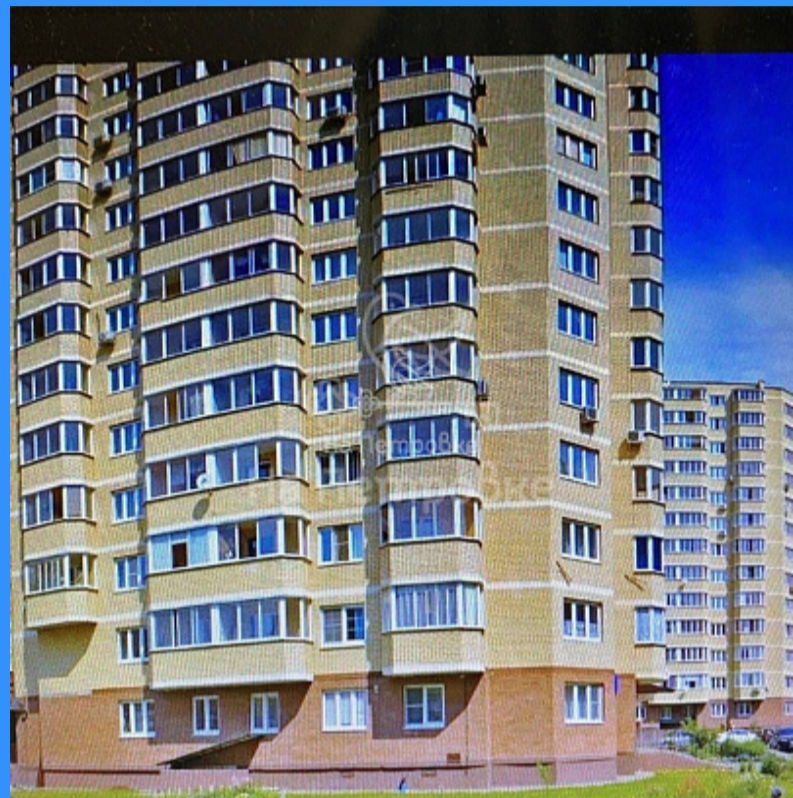

"НА ПЕТРОВКЕ"

тел.: +7 (495) 777-00-32

пн-пт: с 9:00 до 21:00

сб: с 10:00 до 18:00

Адрес:

г.Москва, ул. Петровка, д 20/1, 3 этаж.

Рядом со станциями метро:

Кузнецкий мост

Тверская

Театральная

Охотный ряд

Трубная

Московская область, село Рождествено, городской округ Истра, жилой комплекс Новоснегирёвский, Сиреневый бульвар, 2 продажа квартиры Тушинская 1 комнаты

6 000 000 руб.

\$ 60 000

€ 57 000

1 комн - 48 м2

24384
1
5 / 9
48 м2
15 м2
16 м2
2
1
улица

Адрес: Московская область, село Рождествено, городской округ Истра, жилой комплекс Новоснегирёвский, Сиреневый бульвар, 2

Id 24384. Продается 1 комнатная квартира в ЖК Новоснегиревский -Московская область, Истринский район, с.Рождествено, Сиреневый бульвар, дом 2 . Квартира расположена на 5 этаже/9 монолитного дома 2013 года постройки. Общая площадь 48 кв м, жилая 15 кв м, кухня 16,7 кв м. Санузел совмещенный. Лоджия. Окна во двор. Квартира продается без отделки- свободная планировка. Пешая доступность до ж/д Снегири. От метро ст Тушинская 30 минут на транспорте. Развитая инфраструктура: детский сад, школа, аптека, магазины, детские и спортивные площадки, Сбербанк. Квартира в собственности. Показ по договоренности