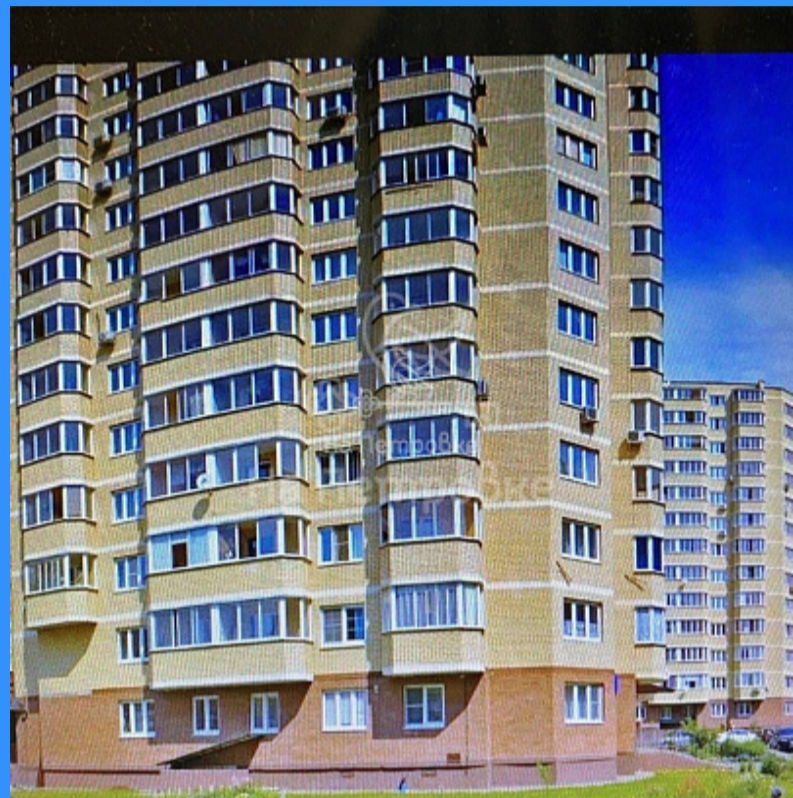

Тверская

Театральная

Охотный ряд

Трубная

Московская область, село Рождествено, городской округ Истра, жилой комплекс Новоснегирёвский, Сиреневый бульвар, 2 продажа квартиры Тушинская 1 комнаты

6 000 000 руб.

\$ 65 000

€ 58 000

1 комн - 48 м2

	24384
	1
	5 / 9
	48 м2
	15 м2
	16 м2
	2
	1
	улица

Адрес: Московская область, село Рождествено, городской округ Истра, жилой комплекс Новоснегирёвский, Сиреневый бульвар, 2

Id 24384. Продается 1 комнатная квартира в ЖК Новоснегиревский -Московская область, Истринский район, с.Рождествено, Сиреневый бульвар, дом 2 . Квартира расположена на 5 этаже/9 монолитного дома 2013 года постройки. Общая площадь 48 кв м, жилая 15 кв м, кухня 16,7 кв м. Санузел совмещенный. Лоджия. Окна во двор. Квартира продается без отделки- свободная планировка. Пешая доступность до ж/д Снегири. От метро ст Тушинская 30 минут на транспорте. Развитая инфраструктура: детский сад, школа, аптека, магазины, детские и спортивные площадки, Сбербанк. Квартира в собственности. Показ по договоренности