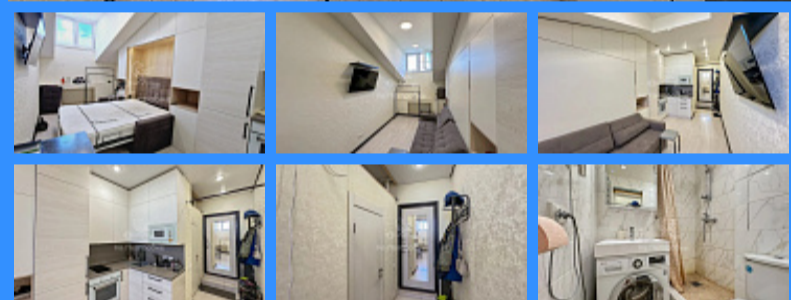

Тверская

Театральная

Охотный ряд

Трубная

город Москва, проезд 3-й Хорошёвский, дом 1, строение 1 продажа квартиры Беговая  
Студия комнаты

6 700 000 руб.

\$ 65 000

€ 62 000

комн - 20 м2

24408
Студия
6 / 6
20 м2
10 м2
5 м2
1
1
двор

Адрес: город Москва, проезд 3-й Хорошёвский, дом 1, строение 1

Id 24408. Лучшее предложение в одном из престижных и дорогостоящих районов САО г. Москвы - Хорошевский! До метро Беговая - 4 минуты пешком, МЦД - буквально напротив. Продается уютная студия-апартаменты с дизайнерским ремонтом. Отличный вариант как для жизни, так и для инвестиций. Сейчас сдается за 55000 руб./мес.. Располагается на последнем 6-ом этаже Бизнес-центра. Площадь 20,7 м2. Для ремонта использованы только экологичные стройматериалы. Теплый пол. Современный свет. Студия представляет собой удобное пространство с функциональными зонами, где есть все необходимое для комфортной жизни. Апартаменты полностью оборудованы современной эргономичной мебелью: предусмотрено достаточно мест для хранения, кровать-трансформер, которая превращается в диван, журнальный стол на колесиках. Несмотря на скромные размеры, кухня вмещает всю бытовую технику: встроенный холодильник, духовой шкаф, индукционную варочную панель, микроволновку. Для подачи горячей воды используется бойлер. БЦ находится под круглосуточной охраной. В ближайшее время планируется установка лифта. Рядом всегда можно найти место для парковки. Район имеет огромную привлекательность для покупателей и арендаторов жилья: престижное Ленинградское направление, близость к Москва-Сити и другим бизнес-комплексам. До Кремля 30 минут пешком и 10 минут на транспорте, что позволяет пользоваться всей инфраструктурой центра. Отличная транспортная доступность: удобный выезд на ТТК, Ленинградский проспект, Бутырский вал. На границах района станции метро Динамо, Петровский парк, Савеловская, Белорусская.