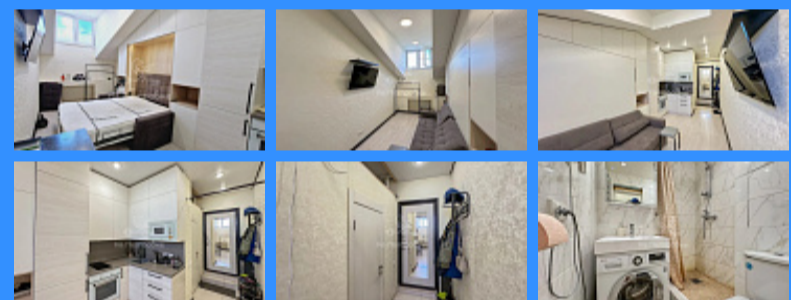

Тверская

Театральная

Охотный ряд

Трубная

город Москва, проезд 3-й Хорошёвский, дом 1, строение 1 продажа квартиры Беговая  
Студия комнаты

6 700 000 руб.

\$ 72 000

€ 65 000

комн - 20 м2

24408
Студия
6 / 6
20 м2
10 м2
5 м2
1
1
двор

Адрес: город Москва, проезд 3-й Хорошёвский, дом 1, строение 1

Id 24408. Лучшее предложение в одном из престижных и дорогостоящих районов САО г. Москвы - Хорошевский! До метро Беговая - 4 минуты пешком, МЦД - буквально напротив. Продается уютная студия-апартаменты с дизайнерским ремонтом. Отличный вариант как для жизни, так и для инвестиций. Сейчас сдается за 55000 руб./мес.. Располагается на последнем 6-ом этаже Бизнес-центра. Площадь 20,7 м2. Для ремонта использованы только экологичные стройматериалы. Теплый пол. Современный свет. Студия представляет собой удобное пространство с функциональными зонами, где есть все необходимое для комфортной жизни. Апартаменты полностью оборудованы современной эргономичной мебелью: предусмотрено достаточно мест для хранения, кровать-трансформер, которая превращается в диван, журнальный стол на колесиках. Несмотря на скромные размеры, кухня вмещает всю бытовую технику: встроенный холодильник, духовой шкаф, индукционную варочную панель, микроволновку. Для подачи горячей воды используется бойлер. БЦ находится под круглосуточной охраной. В ближайшее время планируется установка лифта. Рядом всегда можно найти место для парковки. Район имеет огромную привлекательность для покупателей и арендаторов жилья: престижное Ленинградское направление, близость к Москва-Сити и другим бизнес-комплексам. До Кремля 30 минут пешком и 10 минут на транспорте, что позволяет пользоваться всей инфраструктурой центра. Отличная транспортная доступность: удобный выезд на ТТК, Ленинградский проспект, Бутырский вал. На границах района станции метро Динамо, Петровский парк, Савеловская, Белорусская.