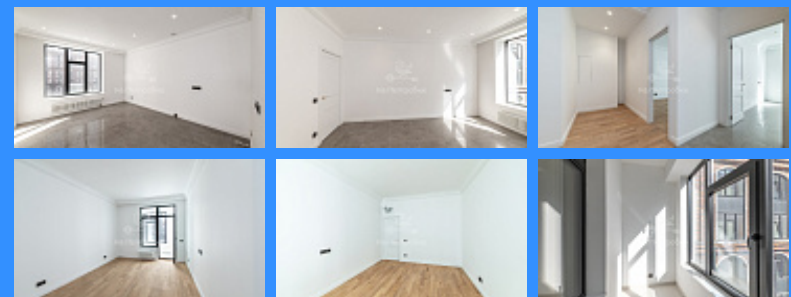

2 комн - 79 м2

24413
2
6 / 20
79 м2
36 м2
19 м2
2
1
двор и улица

Адрес: Москва, Хорошево-Мневники, улица Паршина, 10

Id 24413. ЖК бизнес-класса "Серебряный парк", продается 3-х комнатная квартира. Общая площадь 79,8 м, кухня-гостиная 19.3 м, 2 спальни (одна с выходом на балкон) 17.2 м и 19 м, 2 санузла - 3.4 м и 4.4, имеется гардеробная. Высота потолков 3.2 м. Вид из окон во двор и на внешнюю сторону. В квартире выполнена дизайнерская отделка в стиле Art Deco, использованы дорогие качественные материалы премиум-класса известных мировых производителей: паркетная плитка Kahrs, электрика Gira, сантехника Villeroy&Boch и Nicolazzi, трубы и смесители Margaroli, керамическая плитка Atlas Concorde. Система Умный дом. Отличная инфраструктура комплекса. Реализован принцип «инфраструктура на каждый день». В составе квартала салон красоты, барбершоп, кофейня и пекарня, частный детский сад, детские и спортивные площадки с современным безопасным оборудованием. Для владельцев автомобилей оборудован подземный отапливаемый паркинг с зарядкой для электрокаров, для жителей квартала - келлеры под хранение крупногабаритных вещей. Инфраструктура района очень развита. В 300 м от Серебряного бора в районе Хорошево-Мневники. По выделенным выездам на Волоколамское и Звенигородское шоссе можно за 10 минут на автомобиле доехать до Третьего транспортного кольца и за 15 минут - до Садового. В 5 минутах пешком от квартала планируется открытие станции метро «Живописная». В 5 минутах ходьбы находится один из лучших фитнес и теннисных клубов Москвы с круглогодичным открытым бассейном и банями Vita Sport. Так же рядом магазины, школы, гимназии, рестораны, кафе, музей имени Строганова, парк «Берёзовая роща» и Щукинский парк. Один собственник. Быстрый выход на сделку.