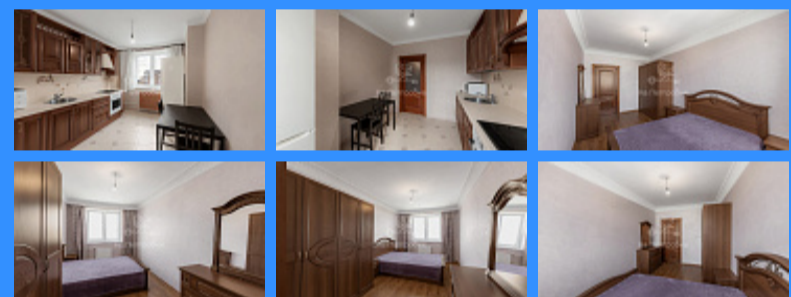

"НА ПЕТРОВКЕ"

тел.: +7 (495) 777-00-32

пн-пт: с 9:00 до 21:00

сб: с 10:00 до 18:00

Адрес:

г.Москва, ул. Петровка, д 20/1, 3 этаж.

Рядом со станциями метро:

Кузнецкий мост

Тверская

Театральная

Охотный ряд

Трубная

Москва, Московский, Филимонковский район, микрорайон Град Московский, Радужная улица, 9 продажа квартиры Филатов Луг 2 комнаты

13 800 000 руб.

$ 149 000

€ 133 000

2 комн - 61 м2

24415
2
12 / 25
61 м2
35 м2
13 м2
2
2
двор и улица

Адрес: Москва, Московский, Филимонковский район, микрорайон Град Московский, Радужная улица, 9

Id 24415. КВАРТИРА ДЛЯ ПОЛНОЦЕННОЙ И ЗДОРОВОЙ ЖИЗНИ! Большая 2-х комн. квартира в Новой Москве в ЖК «Град Московский» в монолитно-кирпичном доме общей площадью 61 кв. м. с очень удобной кухней, двумя изолированными комнатами, лоджией-балконом и двумя санузлами. В квартире выполнен качественный евроремонт. Для будущих владельцев остается вся встроенная мебель: кухня с техникой, шкаф и прихожая. В подъезде идеальная чистота и порядок, за которыми следят бдительные консьержи. Жильцы в этом доме чувствуют себя в абсолютной безопасности. Сам дом расположен в обжитом очень зеленом районе (на краю лесопарковой зоны) с развитой инфраструктурой. В шаговой доступности поликлиника, 2 общеобразовательные школы, детские сады, отделение Сбербанка, продовольственные магазины, салоны красоты, фитнес-клуб "Спортлэнд" с плавательным бассейном и сауной, большой городской многоэтажный паркинг. В непосредственной близости расположен парк Филатов Луг, в котором созданы максимально комфортные условия для пеших и вело прогулок, групповых и индивидуальных занятий спортом, совместных игр детей и взрослых. Хорошая транспортная доступность - 15 мин на автобусе до трех станций метро Филатов Луг, Саларьево и Рассказовка). На придомовой территории имеется бесплатная парковка. Московская прописка. Один взрослый собственник. ПОЗВОЛЬТЕ СЕБЕ КОМФОРТНУЮ ЖИЗНЬ В ЕДИНЕНИИ С ПРИРОДОЙ!!!

Контакты:

Елена Муравьева

79250382157