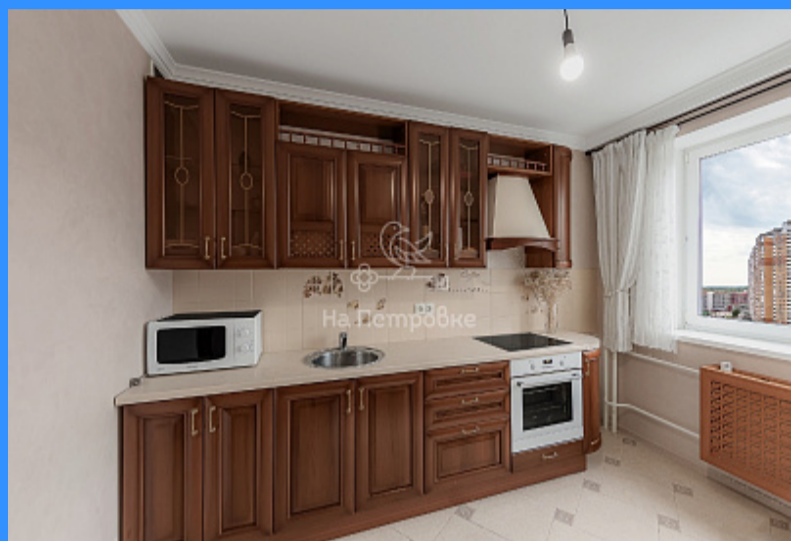

"НА ПЕТРОВКЕ"

тел.: +7 (495) 777-00-32

пн-пт: с 9:00 до 21:00

сб: с 10:00 до 18:00

Адрес:

г.Москва, ул. Петровка, д 20/1, 3 этаж.

Рядом со станциями метро:

Кузнецкий мост

Тверская

Театральная

Охотный ряд

Трубная

Москва, Московский, Филимонковский район, микрорайон Град Московский, Радужная улица, 9 продажа квартиры Филатов Луг 2 комнаты

13 800 000 руб.

$ 149 000

€ 133 000

2 комн - 61 м2

24415
2
12 / 25
61 м2
35 м2
13 м2
2
2
двор и улица

Адрес: Москва, Московский, Филимонковский район, микрорайон Град Московский, Радужная улица, 9

Id 24415. КВАРТИРА ДЛЯ ПОЛНОЦЕННОЙ И ЗДОРОВОЙ ЖИЗНИ! Большая 2-х комн. квартира в Новой Москве в ЖК «Град Московский» в монолитно-кирпичном доме общей площадью 61 кв. м. с очень удобной кухней, двумя изолированными комнатами, лоджией-балконом и двумя санузлами. В квартире выполнен качественный евроремонт. Для будущих владельцев остается вся встроенная мебель: кухня с техникой, шкаф и прихожая. В подъезде идеальная чистота и порядок, за которыми следят бдительные консьержи. Жильцы в этом доме чувствуют себя в абсолютной безопасности. Сам дом расположен в обжитом очень зеленом районе (на краю лесопарковой зоны) с развитой инфраструктурой. В шаговой доступности поликлиника, 2 общеобразовательные школы, детские сады, отделение Сбербанка, продовольственные магазины, салоны красоты, фитнес-клуб "Спортлэнд" с плавательным бассейном и сауной, большой городской многоэтажный паркинг. В непосредственной близости расположен парк Филатов Луг, в котором созданы максимально комфортные условия для пеших и вело прогулок, групповых и индивидуальных занятий спортом, совместных игр детей и взрослых. Хорошая транспортная доступность - 15 мин на автобусе до трех станций метро Филатов Луг, Саларьево и Рассказовка). На придомовой территории имеется бесплатная парковка. Московская прописка. Один взрослый собственник. ПОЗВОЛЬТЕ СЕБЕ КОМФОРТНУЮ ЖИЗНЬ В ЕДИНЕНИИ С ПРИРОДОЙ!!!

Контакты:

Елена Муравьева

79250382157