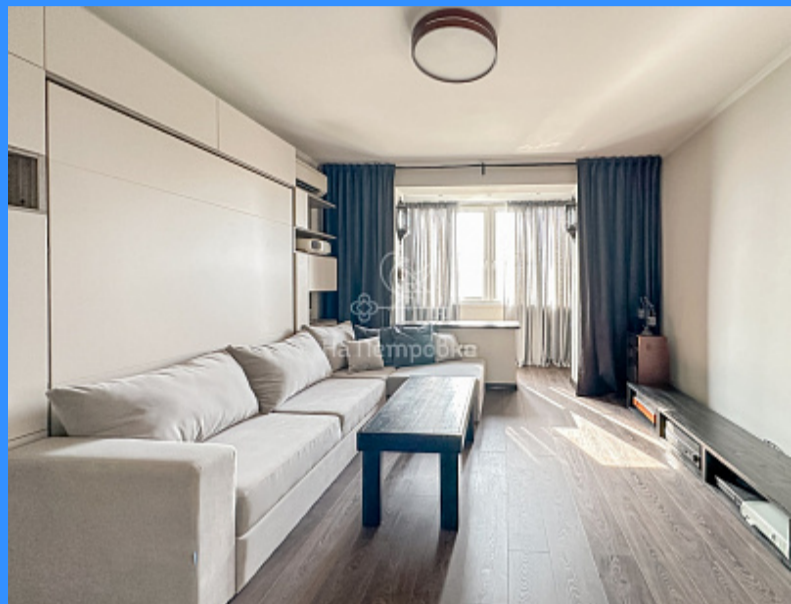

"НА ПЕТРОВКЕ"

тел.: +7 (495) 777-00-32

пн-пт: с 9:00 до 21:00

сб: с 10:00 до 18:00

Адрес:

г.Москва, ул. Петровка, д 20/1, 3 этаж.

Рядом со станциями метро:

Кузнецкий мост

Тверская

Театральная

Охотный ряд

Трубная

город Москва, проспект Севастопольский, дом 13, корпус 4 продажа квартиры
Крымская 1 комнаты

15 200 000 руб.

$ 164 000

€ 147 000

1 комн - 43 м2

24422
1
8 / 14
43 м2
20 м2
8 м2
1
1
1
двор и улица