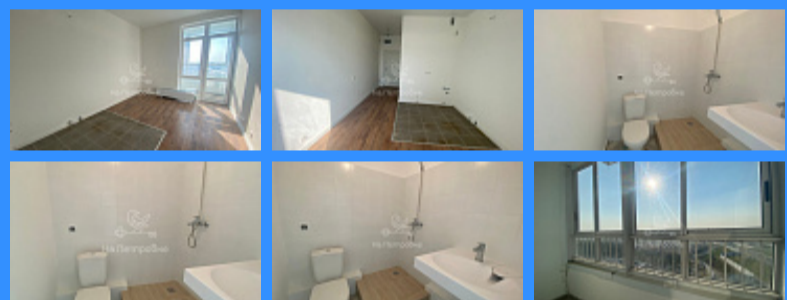

€ 78 000

комн - 19 м2

24425
Студия
14 / 15
19 м2
8 м2
5 м2
1
1
1
улица

Адрес: город Москва, поселение Сосенское, поселок Коммунарка, улица Потаповская Роцца, дом 20, корпус 1

Id 24425. Продам студию в новом доме. ЖК Белые ночи. Метро Потапово- 5 минут пешком. Развитая инфраструктура. Школы, детские сады, магазины, кофейни, пекарни, салоны красоты и другое. Рядом Бутовский лесопарк, стадион. Хорошая транспортная развязка. Двор без машин. Видеонаблюдение. Во дворе есть детская и спортивная площадки, прогулочная зона. Студия с косметическим ремонтом от застройщика. Светлая. Без долгов и обременений. Свободная продажа. Покупали у застройщика. Помощь в оформлении ипотеки.