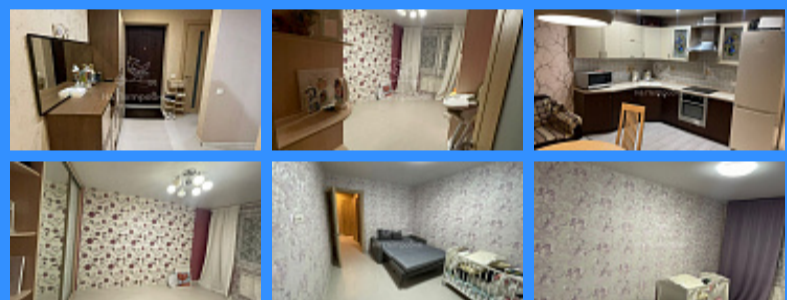

Тверская

Театральная

Охотный ряд

Трубная

Московская область, город Балашиха, микрорайон Железнодорожный, улица Пионерская, дом 14 продажа квартиры 2 комнаты

10 490 000 руб.

\$ 102 000

€ 98 000

2 комн - 57 м2

24428
2
17 / 17
57 м2
30 м2
12 м2
1
1
двор

Адрес: Московская область, город Балашиха, микрорайон Железнодорожный, улица Пионерская, дом 14

Id 24428. Продается большая, просторная, светлая квартира евроотрешка. Совмещенная кухня-гостиная 20м2. В квартире свежий ремонт. Раздельный санузел. Возле дома в 5-х ходьбы два детских сада и школа. Пешком 10 минут до Пестовского парка и 20 минут пешком до тц Конфитюр (или 10 минут на машине) 1 собственник. Квартира в ипотеке ВТБ. Выписка перед сделкой. Помощь в проведении сделки. Звоните!