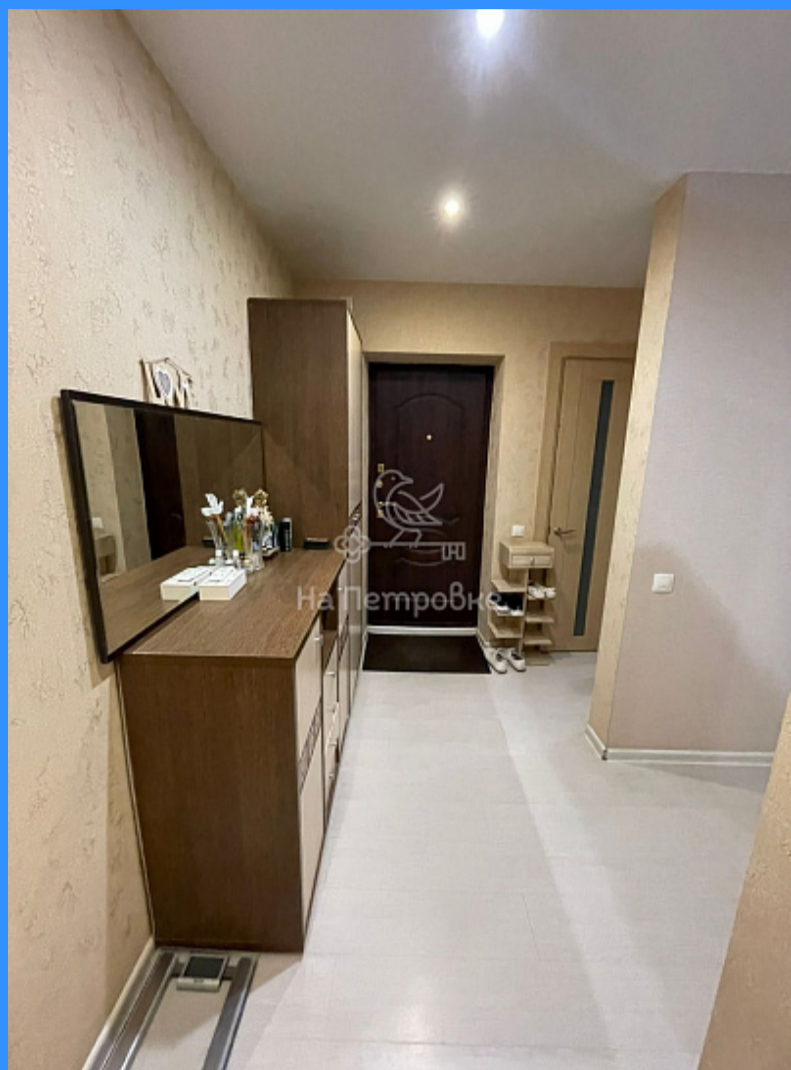

"НА ПЕТРОВКЕ"

тел.: +7 (495) 777-00-32

пн-пт: с 9:00 до 21:00

сб: с 10:00 до 18:00

Адрес:

г.Москва, ул. Петровка, д 20/1, 3 этаж.

Рядом со станциями метро:

Кузнецкий мост

Тверская

Театральная

Охотный ряд

Трубная

Московская область, город Балашиха, микрорайон Железнодорожный, улица Пионерская, дом 14 продажа квартиры 2 комнаты