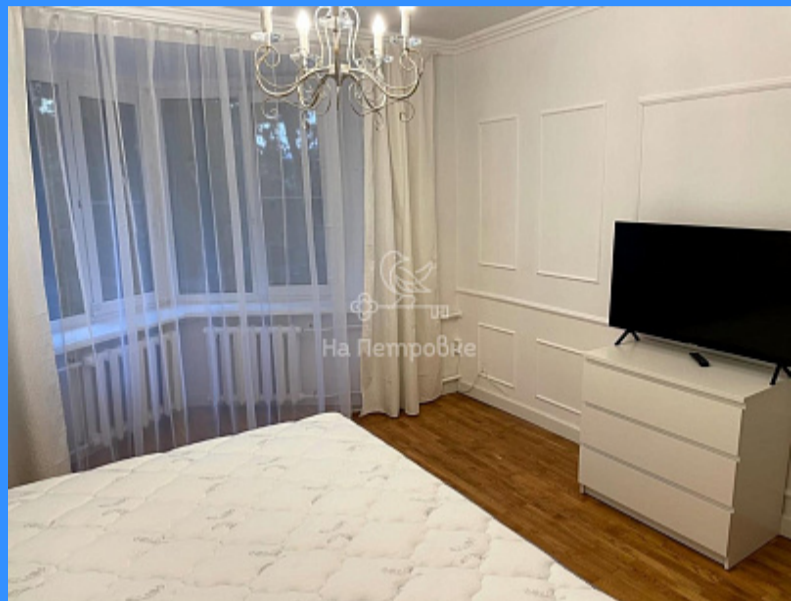

"НА ПЕТРОВКЕ"

тел.: +7 (495) 777-00-32

пн-пт: с 9:00 до 21:00

сб: с 10:00 до 18:00

Адрес:

г.Москва, ул. Петровка, д 20/1, 3 этаж.

Рядом со станциями метро:

Кузнецкий мост

Тверская

Театральная

Охотный ряд

Трубная

город Москва, улица Краснопрудная, дом 1 продажа квартиры Арбатская арб-пок. 2 комнаты

32 000 000 руб.

$ 346 000

€ 309 000

2 комн - 57 м2

24441
2
2 / 9
57 м2
38 м2
8 м2
1
двор

Адрес: город Москва, улица Краснопрудная, дом 1

Id 24441. СВОБОДНАЯ ПРОДАЖА!!! Продаем просторную квартиру в минуте от станции метро "Комсомольская", и шаговая доступность от нескольких станций - "Красносельская, D3, D4. Квартира с изолированными комнатами, эркер, кухня со всей встроенной, современной мебелью и техникой. Высокие потолки -2,90 м. Подъезд чистый. Огороженная, охраняемая территория. Во дворе всегда есть место для вашего автомобиля. Современный, зеленый двор, с спортивными и детскими площадками. Квартира юридически свободна. Оперативный показ. Быстрый выход на сделку.

Контакты:

Наталья Савка

+7 (495) 777-00-32

79267226665