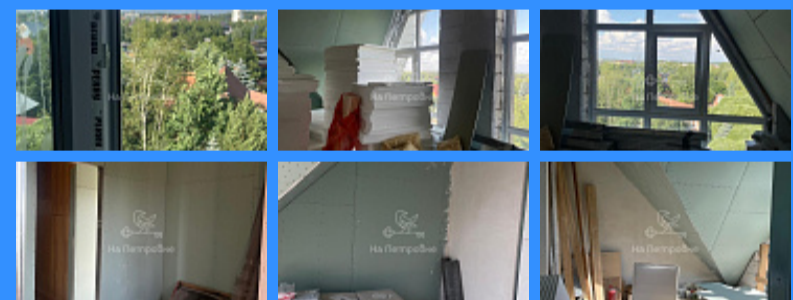

## Московская область, город Одинцово, поселок Горки-2 продажа квартиры Одинцово 5 комнаты

20 000 000 руб.

\$ 200 000

€ 189 000

5 комн - 231 м2

24442
5
4 / 4
231 м2
187 м2
40 м2
1
3
двор и улица

Адрес: Московская область, город Одинцово, город Одинцово, микрорайон 1/4 (деревня Солослово)

Id 24442. Продается роскошный трехэтажный пентхаус на Рублевке! ЖК «Успенский квартал (Горки-8)» \*Общая площадь:\* 230 м<sup>2</sup> \*Количество комнат:\* 5 \*Санузел:\* 3 совместных \*Балкон:\* 2 лоджии \*Потолки:\* 4 метра на каждом уровне, 9 метров второй свет \*Особенности:\* - Пентхаус с лифтом в новом доме класса бизнес. - Уютная и комфортная планировка, окна во всех направлениях, включая санузелы. - Панорамные виды на природу из больших окон, торцевая квартира. - Стены и перекрытия готовы к финишной отделке, качественные материалы. \*Парковка:\* Всегда свободно, комфортные условия для жизни. \*Инфраструктура:\* - Чистый воздух и престижное окружение с рядом лучших школ. - В 500 м: магазины, спортзалы, бассейн, каток, парк. - 1 км до ТЦ "Горки-8". - Удобная транспортная доступность: 2 км до станции Усово, 15 минут до метро "Кунцево", 20 минут до "Белорусской". \*Окрестности:\* - 4.5 км до Барвиха Luxury Village. - 6 км до ближайшего озера с пляжем и лесные массивы для прогулок. - 10 км до ж/д станции Одинцово, 18 км до МКАД. \*Цена:\* Идеальная стоимость для класса жизни люкс. Конкурентов нет. Получите возможность жить в числе избранных на Рублевке! Торг. Бонус коллегам. Запись на просмотр по телефону! Сделка застрахована. Поможем в одобрении выгодной ипотеки. Гарантия юридической чистоты.