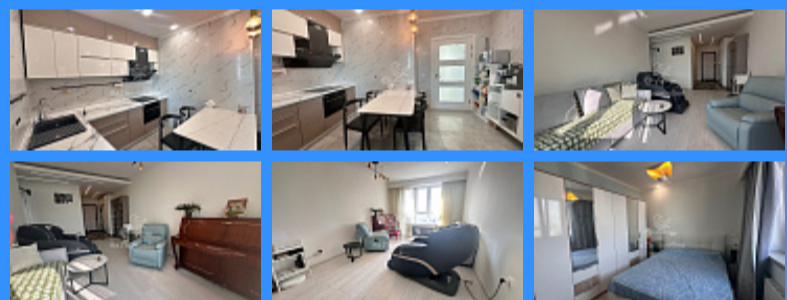

3

1

двор и улица

Адрес: город Москва, улица Рябиновая, дом 3, корпус 1

Id 24444. Продается замечательная полноценная трехкомнатная квартира в ЖК бизнес-класса "КутузовGrad I". Функциональная планировка. Три отдельных комнаты и большая кухня. Метраж квартиры 62,7 м2 + лоджия 4 м2. Квартира в отличном состоянии с современным ремонтом. Покупателю остается практически вся мебель и бытовая техника. Кухня вся облицована плиткой, что значительно облегчает уборку. Духовой шкаф объединяет функции пароварки, духовки и микроволновки. Ультрасовременная вытяжка и варочная поверхность, стиральная машина-сушка, компактный моющий пылесос. Утепленная лоджия. Выход на лоджию из кухни. Потолки 2,90 м. Квартира очень светлая и теплая. Закрытая территория, двор "без машин", консьерж, отдельный вход для служб доставки, подземный паркинг. У собственника имеется парковочное место. Возможна его продажа за отдельную/плату. Квартира без обременений, 2 взрослых собственника. Полное юридическое сопровождение на всех этапах сделки.