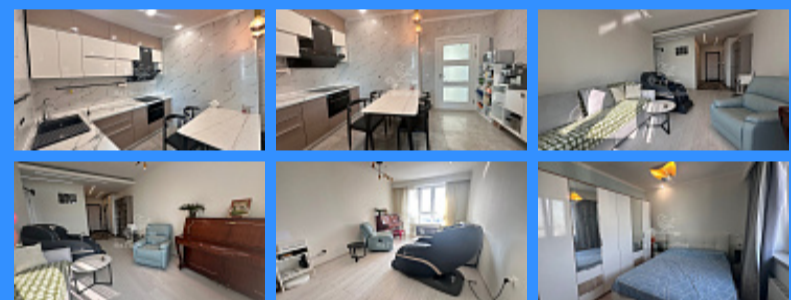

3 комн - 67 м2

24444
3
21 / 22
67 м2
40 м2
13 м2
1
3
1
двор и улица

Адрес: город Москва, улица Рябиновая, дом 3, корпус 1

Id 24444. Продается замечательная полноценная трехкомнатная квартира в ЖК бизнес-класса "КутузовGrad I". Функциональная планировка. Три отдельных комнаты и большая кухня. Метраж квартиры 62,7 м2 + лоджия 4 м2. Квартира в отличном состоянии с современным ремонтом. Покупателю остается практически вся мебель и бытовая техника. Кухня вся облицована плиткой, что значительно облегчает уборку. Духовой шкаф объединяет функции пароварки, духовки и микроволновки. Ультрасовременная вытяжка и варочная поверхность, стиральная машина-сушка, компактный моющий пылесос. Утепленная лоджия. Выход на лоджию из кухни. Потолки 2,90 м. Квартира очень светлая и теплая. Закрытая территория, двор "без машин", консьерж, отдельный вход для служб доставки, подземный паркинг. У собственника имеется парковочное место. Возможна его продажа за отдельную/плату. Квартира без обременений, 2 взрослых собственника. Полное юридическое сопровождение на всех этапах сделки.