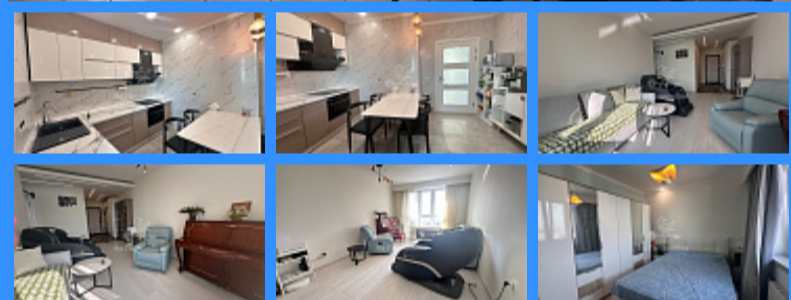

город Москва, улица Рябиновая, дом 3, корпус 1 продажа квартиры Рабочий поселок 3
комнаты

28 800 000 руб.

\$ 288 000

€ 272 000

3 комн - 67 м2

24444
3
21 / 22
67 м2
40 м2
13 м2
1
3
1
двор и улица

Адрес: город Москва, улица Рябиновая, дом 3, корпус 1

Id 24444. Продается замечательная полноценная трехкомнатная квартира в ЖК бизнес-класса "КутузовGrad I". Функциональная планировка. Три отдельных комнаты и большая кухня. Метраж квартиры 62,7 м2 + лоджия 4 м2. Квартира в отличном состоянии с современным ремонтом. Покупателю остается практически вся мебель и бытовая техника. Кухня вся облицована плиткой, что значительно облегчает уборку. Духовой шкаф объединяет функции пароварки, духовки и микроволновки. Ультрасовременная вытяжка и варочная поверхность, стиральная машина-сушка, компактный моющий пылесос. Утепленная лоджия. Выход на лоджию из кухни. Потолки 2,90 м. Квартира очень светлая и теплая. Закрытая территория, двор "без машин", консьерж, отдельный вход для служб доставки, подземный паркинг. У собственника имеется парковочное место. Возможна его продажа за отдельную/плату. Квартира без обременений, 2 взрослых собственника. Полное юридическое сопровождение на всех этапах сделки.