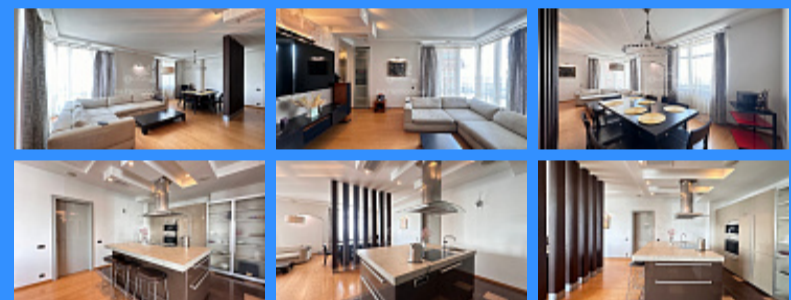

"НА ПЕТРОВКЕ"

тел.: +7 (495) 777-00-32

пн-пт: с 9:00 до 21:00

сб: с 10:00 до 18:00

Адрес:

г.Москва, ул. Петровка, д 20/1, 3 этаж.

Рядом со станциями метро:

Кузнецкий мост

Тверская

Театральная

Охотный ряд

Трубная

город Москва, улица Авиационная, дом 79А продажа квартиры Шукинская 3 комнаты

61 000 000 руб.

$ 729 000

€ 680 000

3 комн - 119 м2

24453
3
15 / 32
119 м2
70 м2
12 м2
2
1
2
улица

Адрес: город Москва, улица Авиационная, дом 79А

Id 24453. ЖК "Алые Паруса" Видовая квартира. Продается стильная трехкомнатная квартира в ЖК премиум-класса. Изысканная квартира 120 квадратных метров с дизайнерским ремонтом из материалов премиум класса предлагает вам комфорт в каждой детали. - Кухня-гостиная - выполнена с вниманием к деталям и оборудована встроенной техникой Miele. - Мастер-спальня с собственной ванной комнатой и гардеробом. - Уютная детская комната. - Просторный коридор. - Вид из окон на Москву-реку и Строгинскую пойму. Самые красивые закаты Москвы - Система климат-контроля. - Подсобное помещение площадью 2,25 квадратных метра. - Над квартирой - технический этаж. - На этаже всего 4 квартиры, что обеспечивает тишину и уединение. - 2 пассажирских и 1 грузовой лифт. - Консьерж сервис Инфраструктура комплекса: - Роскошная отделка внутренних интерьеров входных групп ЖК из палисандра, итальянского мрамора и зеркальных панелей создает гармоничное пространство. Высокие потолки и панорамное остекление выделяют этот дом среди других - Закрытая двухуровневая набережная (только для жителей и гостей ЖК) протяженностью 500 метров для приятных прогулок. - Просторный двор с розарием и садом, каскадными фонтанами и смотровой площадкой. - Салоны красоты, барбершопы, клиника косметологии и химчистки. - Медицинские центры, включая детский, стоматология, а также детские сады и клуб на территории. - Продуктовые магазины и автомойки, студия детейлинга в подземных паркингах. Для любителей водного спорта - мечта яхтсмена! 40 мест для водной стоянки судов длиной до 25 метров, школа вейкборда, прокат катеров и зимнее хранение с обслуживанием. На территории квартала доступны любые виды спорта: - Спортивный центр площадью более 5500 кв. м. - Аквапарк, 25-метровый бассейн и детский бассейн. - Зона SPA с сауной. - Тренажерный зал 700 кв. м. - Крытые теннисные корты для взрослых и детей. - Футбольное поле с травяным покрытием и прожекторами. Более экологически благоприятного места в Москве найти сложно. Заповедник Серебряный бор - под окнами. Парк Покровское-Стрешнево - в пешей доступности. Традиционный транспорт- быстрые выезды на Волоколамское шоссе и проспект Маршала Жукова. 15