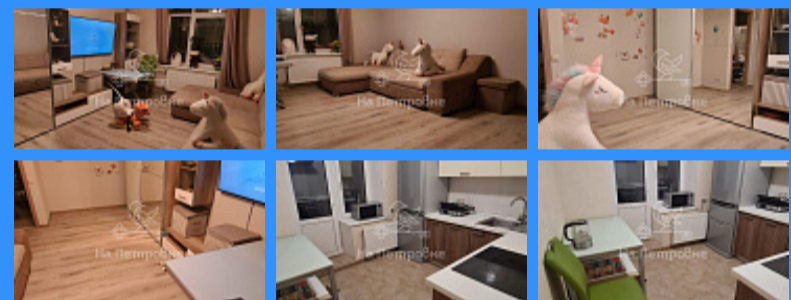

Тверская

Театральная

Охотный ряд

Трубная

Московская область, город Химки, улица Германа Титова, дом 12, корпус 2 продажа
квартиры Речной вокзал 2 комнаты

9 990 000 руб.

\$ 104 000

€ 95 000

2 комн - 56 м2

24464
2
2 / 17
56 м2
26 м2
8 м2
2
1

Адрес: Московская область, город Химки, улица Германа Титова,
дом 12, корпус 2

Id 24464. Елена : Свободная продажа. Солнечная система. Общая площадь квартиры 56,5кв.м. Лоджия 10,3кв.м. Без учёта лоджии 46,2 кв.м. Красивый ЖК со своей инфраструктурой Интересная архитектура, дворы без машин. Дома соединены мостами, внешне яркие и красивые здания с арками. В каждом доме есть подземный паркинг. Окна не во двор . Особенно район хорош для молодых семей, это как свой маленький город из которого можно не выезжать. Очень дружные соседи, в ЖК всегда проводят много детских праздников. Юридически и физически свободна. Никто не зарегистрирован. Торг реальному покупателю.