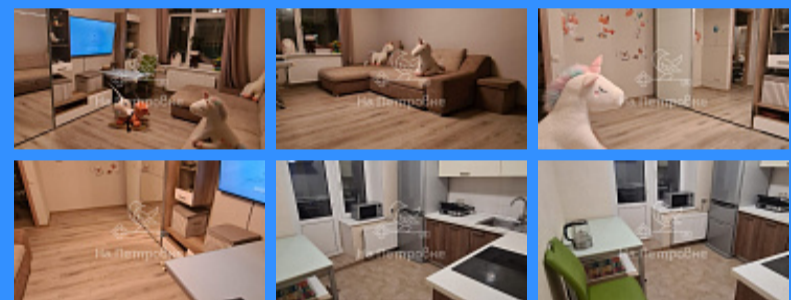

Тверская

Театральная

Охотный ряд

Трубная

Московская область, город Химки, улица Германа Титова, дом 12, корпус 2 продажа  
квартиры Речной вокзал 2 комнаты

9 700 000 руб.

\$ 97 000

€ 92 000

2 комн - 56 м2

24464
2
2 / 17
56 м2
26 м2
8 м2
2
1

Адрес: Московская область, город Химки, улица Германа Титова,  
дом 12, корпус 2

Id 24464. Елена : Свободная продажа. Солнечная система. Общая площадь квартиры 56,5кв.м. Лоджия 10,3кв.м. Без учёта лоджии 46,2 кв.м. Красивый ЖК со своей инфраструктурой Интересная архитектура, дворы без машин. Дома соединены мостами, внешне яркие и красивые здания с арками. В каждом доме есть подземный паркинг. Окна не во двор . Особенно район хорош для молодых семей, это как свой маленький город из которого можно не выезжать.