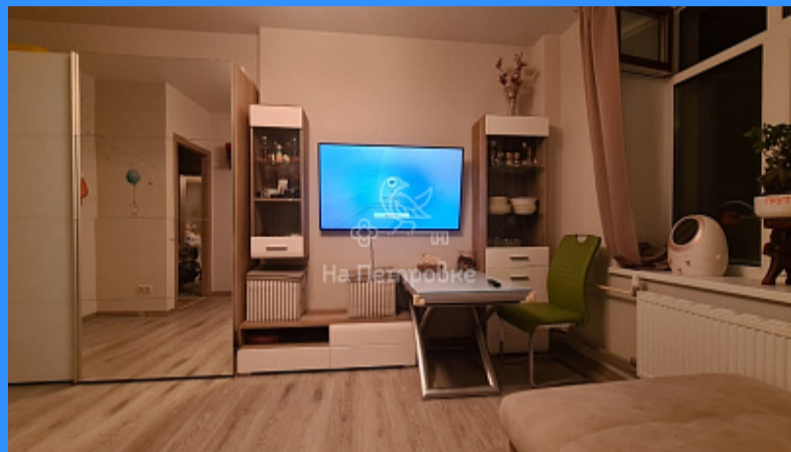

Тверская

Театральная

Охотный ряд

Трубная

Московская область, город Химки, улица Германа Титова, дом 12, корпус 2 продажа
квартиры Речной вокзал 2 комнаты

9 990 000 руб.

\$ 104 000

€ 95 000

2 комн - 56 м2

24464
2
2 / 17
56 м2
26 м2
8 м2
2
1

Адрес: Московская область, город Химки, улица Германа Титова,
дом 12, корпус 2

Id 24464. Елена : Свободная продажа. Солнечная система. Общая площадь квартиры 56,5кв.м. Лоджия 10,3кв.м. Без учёта лоджии 46,2 кв.м. Красивый ЖК со своей инфраструктурой Интересная архитектура, дворы без машин. Дома соединены мостами, внешне яркие и красивые здания с арками. В каждом доме есть подземный паркинг. Окна не во двор . Особенно район хорош для молодых семей, это как свой маленький город из которого можно не выезжать. Очень дружные соседи, в ЖК всегда проводят много детских праздников. Юридически и физически свободна. Никто не зарегистрирован. Торг реальному покупателю.