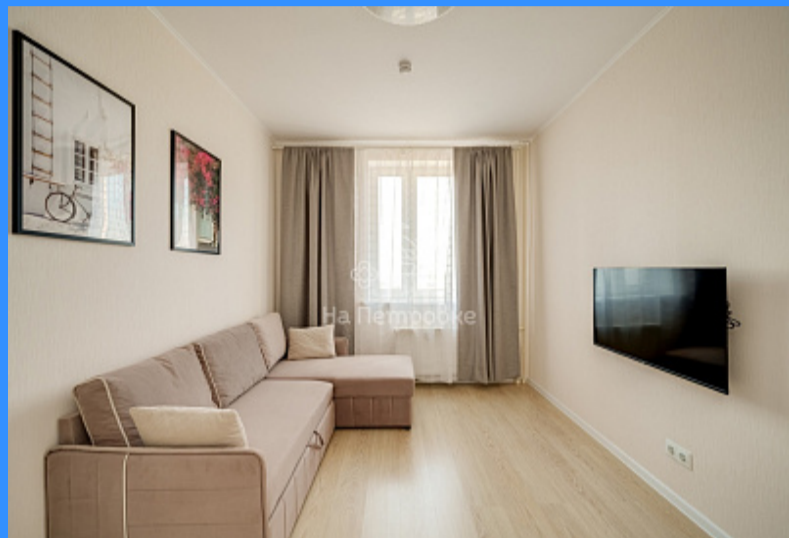

"НА ПЕТРОВКЕ"

тел.: +7 (495) 777-00-32

пн-пт: с 9:00 до 21:00

сб: с 10:00 до 18:00

Адрес:

г.Москва, ул. Петровка, д 20/1, 3 этаж.

Рядом со станциями метро:

Кузнецкий мост

Тверская

Театральная

Охотный ряд

Трубная

Московская область, город Красногорск, деревня Путилково, улица Просторная, дом 12 продажа квартиры Пятницкое шоссе 1 комнаты

7 950 000 руб.

$ 82 000

€ 76 000

1 комн - 32 м2

24468
1
20 / 25
32 м2
17 м2
10 м2
2
2
1
улица

Адрес: Московская область, город Красногорск, деревня

Путилково, улица Просторная, дом 12

Id 24468. Без доверенностей! Без обременений. Никто не зарегистрирован. Свободная продажа. Полная цена в Договоре купли. Квартира продается с мебелью и техникой. ЖК Большое Путилково обжит и заселен. Площадь 32 кв.м. без учета балкона. **ТРАНСПОРТНАЯ ДОСТУПНОСТЬ:** Остановка недалеко от дома до метро Митино, Планерная, Сходненская. Удобный выезд на МКАД. **ИНФРАСТРУКТУРА:** магазины, рестораны, салоны красоты, фитнес-клуб, школы, детские сады, развивающие кружки для детей. Поликлиника, все в пешей доступности. Продажа по договору купли-продажи. Ипотека приветствуется. Покупателю: - **БЕСПЛАТНОЕ** сопровождение сделки **БЕЗ КОМИССИИ**; - Агент и агентство - Члены Гильдии Риэлторов России, что гарантирует чистоту и безопасность сделки; - квалифицированная помощь брокера в **ПОЛУЧЕНИИ ИПОТЕКИ**, **СРОК ОДОБРЕНИЯ** от 1 до 3 дней; - высокая степень одобрения; - специальные **СКИДКИ** от 0,25 до 0,5 от ведущих **БАНКОВ-ПАРТНЕРОВ** компании: Сбербанк, ВТБ, Альфа, Абсолют, и пр. и т.д.; - **ИНДИВИДУАЛЬНЫЙ** подбор ипотеки с наименьшей ставкой с учётом гос. программ, акций, преференций и т.д., оформляя ее через нас, **ВЫ ПОЛУЧИТЕ ПРОЦЕНТНУЮ СТАВКУ НИЖЕ!** Оперативный показ. Звоните!

Контакты:

Елена Галюрова

79998447946