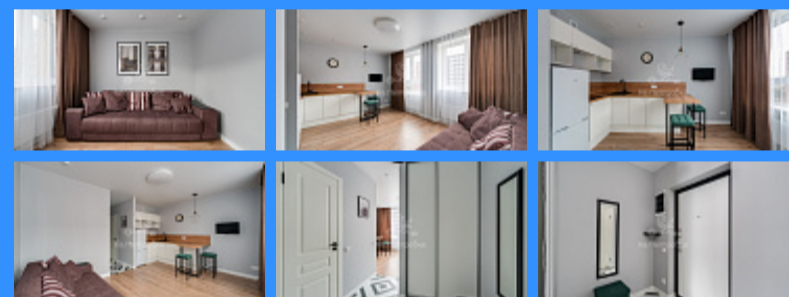

М Тверская

М Театральная

М Охотный ряд

М Трубная

Московская область, Балашиха, городской округ Балашиха, улица Яганова, 5 продажа квартиры Студия комнаты

5 350 000 руб.

\$ 58 000

€ 52 000

комн - 24 м2

24472
Студия
12 / 16
24 м2
15 м2
4 м2
1
1
1
двор

Адрес: Московская область, Балашиха, городской округ

Балашиха, улица Яганова, 5

Id 24472. Продаётся уютная, светлая студия с двумя большими окнами, с хорошим дизайнерским ремонтом в новом ЖК "Пехра". Студия полностью обставлена мебелью и оснащена необходимой техникой. Удобная планировка, хороший открытый вид из окон. В студии установлен водонагреватель. Дом тёплый, соседи интеллигентные люди. Отличный вариант и для проживания, и для сдачи в аренду. Чистый подъезд, установлены камеры видеонаблюдения. Удобная транспортная доступность: рядом с ЖК остановка общественного транспорта до станции метро "Щёлковская". Развитая инфраструктура района: есть все необходимые продуктовые магазины, аптеки, пункты выдачи, детский сад, а также ведётся строительство школы. Во дворе дома детские и спортивные площадки. Один взрослый собственник, обременений нет, полная стоимость в договоре, никто не прописан. Оперативный показ в удобное для Вас время! Специальное предложение покупателям: - БЕСПЛАТНОЕ юридическое сопровождение сделки; - Квалифицированная помощь в ПОЛУЧЕНИИ ИПОТЕКИ по индивидуальным СНИЖЕННЫМ процентным ставкам от ведущих БАНКОВ-ПАРТНЕРОВ; - Одобрение ИПОТЕКИ в сложных случаях. Деятельность АН "На Петровке" застрахована на 100 млн.руб..