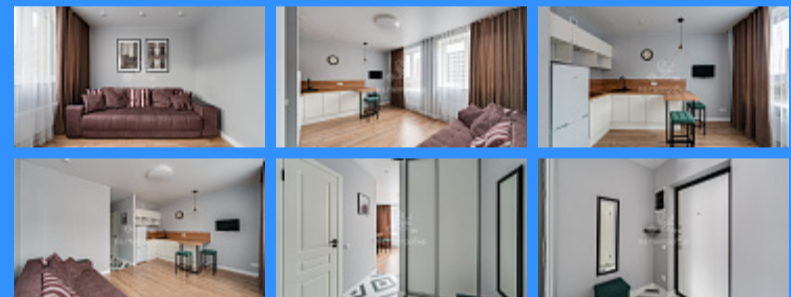

Тверская

Театральная

Охотный ряд

Трубная

Московская область, Балашиха, городской округ Балашиха, улица Яганова, 5 продажа квартиры Студия комнаты

5 350 000 руб.

\$ 64 000

€ 60 000

комн - 24 м2

24472
Студия
12 / 16
24 м2
15 м2
4 м2
1
1
1
двор

Адрес: Московская область, Балашиха, городской округ

Балашиха, улица Яганова, 5

Id 24472. Продаётся уютная, светлая студия с двумя большими окнами, с хорошим дизайнерским ремонтом в новом ЖК "Пехра". Студия полностью обставлена мебелью и оснащена необходимой техникой. Удобная планировка, хороший открытый вид из окон. В студии установлен водонагреватель. Дом тёплый, соседи интеллигентные люди. Отличный вариант и для проживания, и для сдачи в аренду. Чистый подъезд, установлены камеры видеонаблюдения. Удобная транспортная доступность: рядом с ЖК остановка общественного транспорта до станции метро "Щёлковская". Развитая инфраструктура района: есть все необходимые продуктовые магазины, аптеки, пункты выдачи, детский сад, а также ведётся строительство школы. Во дворе дома детские и спортивные площадки. Один взрослый собственник, обременений нет, полная стоимость в договоре, никто не прописан. Оперативный показ в удобное для Вас время! Специальное предложение покупателям: - БЕСПЛАТНОЕ юридическое сопровождение сделки; - Квалифицированная помощь в ПОЛУЧЕНИИ ИПОТЕКИ по индивидуальным СНИЖЕННЫМ процентным ставкам от ведущих БАНКОВ-ПАРТНЕРОВ; - Одобрение ИПОТЕКИ в сложных случаях. Деятельность АН "На Петровке" застрахована на 100 млн.руб..