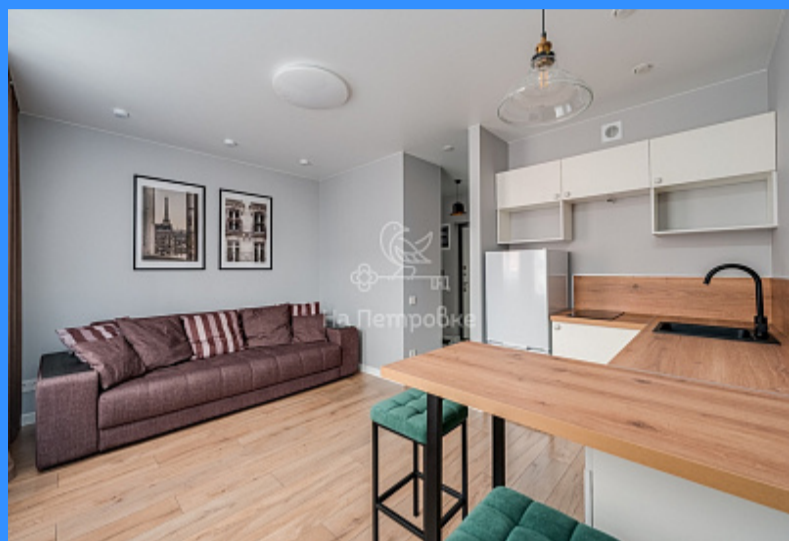

"НА ПЕТРОВКЕ"

тел.: +7 (495) 777-00-32

пн-пт: с 9:00 до 21:00

сб: с 10:00 до 18:00

Адрес:

г.Москва, ул. Петровка, д 20/1, 3 этаж.

Рядом со станциями метро:

Кузнецкий мост

Тверская

Театральная

Охотный ряд

Трубная

Московская область, Балашиха, городской округ Балашиха, улица Яганова, 5 продажа квартиры Студия комнаты

5 350 000 руб.

$ 52 000

€ 50 000

комн - 24 м2

24472
Студия
12 / 16
24 м2
15 м2
4 м2
1
1
1
двор

Адрес: Московская область, Балашиха, городской округ

Балашиха, улица Яганова, 5

Id 24472. Продаётся уютная, светлая студия с двумя большими окнами, с хорошим дизайнерским ремонтом в новом ЖК "Пехра". Студия полностью обставлена мебелью и оснащена необходимой техникой. Удобная планировка, хороший открытый вид из окон. В студии установлен водонагреватель. Дом тёплый, соседи интеллигентные люди. Отличный вариант и для проживания, и для сдачи в аренду. Чистый подъезд, установлены камеры видеонаблюдения. Удобная транспортная доступность: рядом с ЖК остановка общественного транспорта до станции метро "Щёлковская". Развитая инфраструктура района: есть все необходимые продуктовые магазины, аптеки, пункты выдачи, детский сад, а также ведётся строительство школы. Во дворе дома детские и спортивные площадки. Один взрослый собственник, обременений нет, полная стоимость в договоре, никто не прописан. Оперативный показ в удобное для Вас время! ☐ Специальное предложение покупателям: - БЕСПЛАТНОЕ юридическое сопровождение сделки; - Квалифицированная помощь в ПОЛУЧЕНИИ ИПОТЕКИ по индивидуальным СНИЖЕННЫМ процентным ставкам от ведущих БАНКОВ-ПАРТНЕРОВ; - Одобрение ИПОТЕКИ в сложных случаях. Деятельность АН "На Петровке" застрахована на 100 млн.руб..

Контакты:

Елена Шехурдина

+7 926 080 00 88

79166914297