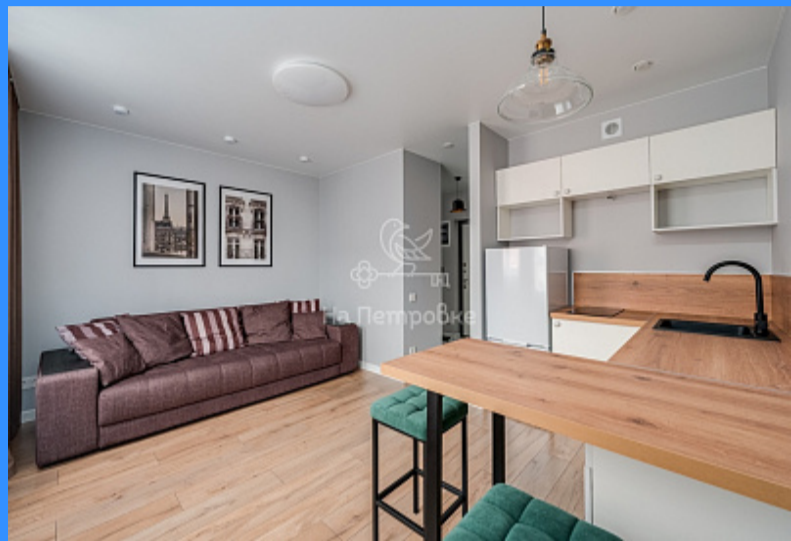

"НА ПЕТРОВКЕ"

тел.: +7 (495) 777-00-32

пн-пт: с 9:00 до 21:00

сб: с 10:00 до 18:00

Адрес:

г.Москва, ул. Петровка, д 20/1, 3 этаж.

Рядом со станциями метро:

Кузнецкий мост

Тверская

Театральная

Охотный ряд

Трубная

Московская область, Балашиха, городской округ Балашиха, улица Яганова, 5 продажа квартиры Студия комнаты

5 350 000 руб.

$ 64 000

€ 60 000

комн - 24 м2

24472
Студия
12 / 16
24 м2
15 м2
4 м2
1
1
1
двор

Адрес: Московская область, Балашиха, городской округ

Балашиха, улица Яганова, 5

Id 24472. Продаётся уютная, светлая студия с двумя большими окнами, с хорошим дизайнерским ремонтом в новом ЖК "Пехра". Студия полностью обставлена мебелью и оснащена необходимой техникой. Удобная планировка, хороший открытый вид из окон. В студии установлен водонагреватель. Дом тёплый, соседи интеллигентные люди. Отличный вариант и для проживания, и для сдачи в аренду. Чистый подъезд, установлены камеры видеонаблюдения. Удобная транспортная доступность: рядом с ЖК остановка общественного транспорта до станции метро "Щёлковская". Развитая инфраструктура района: есть все необходимые продуктовые магазины, аптеки, пункты выдачи, детский сад, а также ведётся строительство школы. Во дворе дома детские и спортивные площадки. Один взрослый собственник, обременений нет, полная стоимость в договоре, никто не прописан. Оперативный показ в удобное для Вас время! ☐ Специальное предложение покупателям: - БЕСПЛАТНОЕ юридическое сопровождение сделки; - Квалифицированная помощь в ПОЛУЧЕНИИ ИПОТЕКИ по индивидуальным СНИЖЕННЫМ процентным ставкам от ведущих БАНКОВ-ПАРТНЕРОВ; - Одобрение ИПОТЕКИ в сложных случаях. Деятельность АН "На Петровке" застрахована на 100 млн.руб..

Контакты:

Елена Шехурдина

+7 926 080 00 88

79166914297