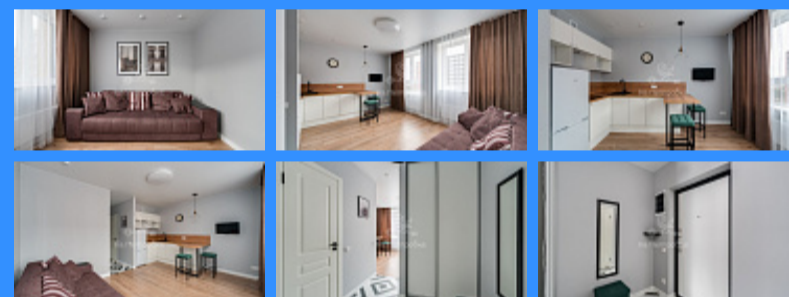

Тверская

Театральная

Охотный ряд

Трубная

Московская область, Балашиха, городской округ Балашиха, улица Яганова, 5 продажа квартиры Студия комнаты

5 350 000 руб.

\$ 52 000

€ 50 000

комн - 24 м2

24472
Студия
12 / 16
24 м2
15 м2
4 м2
1
1
1
двор

Адрес: Московская область, Балашиха, городской округ

Балашиха, улица Яганова, 5

Id 24472. Продаётся уютная, светлая студия с двумя большими окнами, с хорошим дизайнерским ремонтом в новом ЖК "Пехра". Студия полностью обставлена мебелью и оснащена необходимой техникой. Удобная планировка, хороший открытый вид из окон. В студии установлен водонагреватель. Дом тёплый, соседи интеллигентные люди. Отличный вариант и для проживания, и для сдачи в аренду. Чистый подъезд, установлены камеры видеонаблюдения. Удобная транспортная доступность: рядом с ЖК остановка общественного транспорта до станции метро "Щёлковская". Развитая инфраструктура района: есть все необходимые продуктовые магазины, аптеки, пункты выдачи, детский сад, а также ведётся строительство школы. Во дворе дома детские и спортивные площадки. Один взрослый собственник, обременений нет, полная стоимость в договоре, никто не прописан. Оперативный показ в удобное для Вас время! Специальное предложение покупателям: - БЕСПЛАТНОЕ юридическое сопровождение сделки; - Квалифицированная помощь в ПОЛУЧЕНИИ ИПОТЕКИ по индивидуальным СНИЖЕННЫМ процентным ставкам от ведущих БАНКОВ-ПАРТНЕРОВ; - Одобрение ИПОТЕКИ в сложных случаях. Деятельность АН "На Петровке" застрахована на 100 млн.руб..