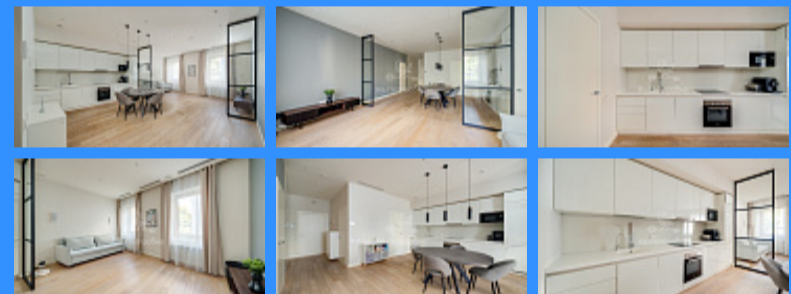

"НА ПЕТРОВКЕ"

тел.: +7 (495) 777-00-32

пн-пт: с 9:00 до 21:00

сб: с 10:00 до 18:00

Адрес:

г.Москва, ул. Петровка, д 20/1, 3 этаж.

Рядом со станциями метро:

Кузнецкий мост

Тверская

Театральная

Охотный ряд

Трубная

город Москва, улица Машкова, дом 13, строение 1 продажа квартиры Красные ворота 3 комнаты

110 000 000 руб.

$ 1 188 000

€ 1 064 000

3 комн - 120 м2

24492
3
3 / 5
120 м2
54 м2
45 м2
4
2
двор

Адрес: город Москва, улица Машкова, дом 13, строение 1

Id 24492. ЭКСКЛЮЗИВ. Лучшее предложение! АПАРТАМЕНТ С МАШИНО-МЕСТОМ Предлагаются к продаже уютные апартаменты с 3-мя спальнями и кухней - гостиной с премиальной отделкой в Клубном доме "Современник" . Проект компании VESPER. Цена в рекламе указана за апартамент и Машино-место в подземном паркинге. Отдельно машино-место не продается. "Современник" - новый дом премиум-класса, расположенный в тихом центре Москвы в районе Чистых прудов. Отличный вариант для проживания и инвестиций! Общая площадь 118,6 кв.м, на 3 этаже с окнами во двор. Планировочное решение: кухня-гостиная, 3 изолированные комнаты, 2 с/у совмещенные (ванная и душевая комнаты), 1 с/у гостевой, гардеробная комната, постирочная. Высота потолков 3 м. Апартамент укомплектован и готов к проживанию. Итальянская дизайнерская кухня SCAVOLINI со встроенной бытовой техникой Bosch (Духовой шкаф, микроволновая печь, варочная панель, вытяжка, посудомоечная машина), полностью оборудованные ванная и душевая комнаты, немецкий санфаянс Villeroy Boch, стиральная машина Bosch, напольное покрытие из дуба, керамогранит в ванной и душевой комнатах, встроенные гардеробные и детские. Установлены качественные стеклопакеты Shuco с высоким уровнем звукоизоляции. Комфортный микроклимат в помещении поддерживается с помощью современных систем приточно-вытяжной вентиляции и центрального кондиционирования воздуха. В доме - система очистки воды до питьевой. Предусмотрены современные системы пожарной безопасности. Подземный 2-уровневый паркинг в доме. В доме работают бесшумные скоростные лифты. Уютная входная зона. В комплексе находится спортивный зал только для жителей комплекса. Круглосуточная охрана и видеонаблюдение. Консьерж-сервис.

Контакты:

Екатерина Калинина

79099909024