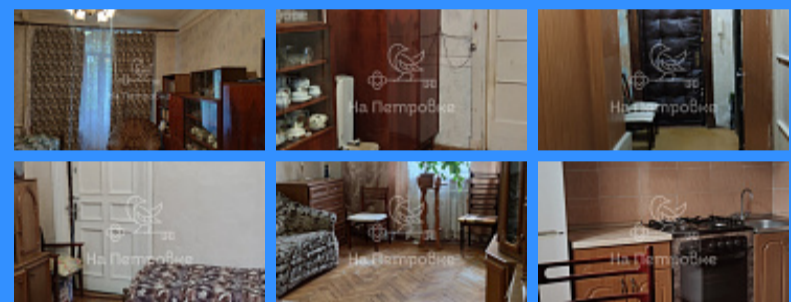

3 комн - 75 м2

24496
3
3 / 5
75 м2
52 м2
9 м2
двор

Адрес: Московская область, город Балашиха, микрорайон

Дзержинского, дом 16

Id 24496. Продаётся просторная трёхкомнатная квартира, с высокими потолками. Очень тёплая квартира, кирпичный дом, толщина стен 0,5 метра. В квартире требуется ремонт. Очень зеленый район будет создавать у вас ощущение загородной жизни. Во дворе дома детская площадка, рядом детский сад и школа, в 2 х минутах ходьбы магазин "Пятёрочка". В пешей доступности плавательный бассейн. До станции МЦД Никольское 10 минут на маршрутке, и ходят маршрутки до метро Новогиреево, Партизанская. Документы готовы, показ в удобное для Вас время.