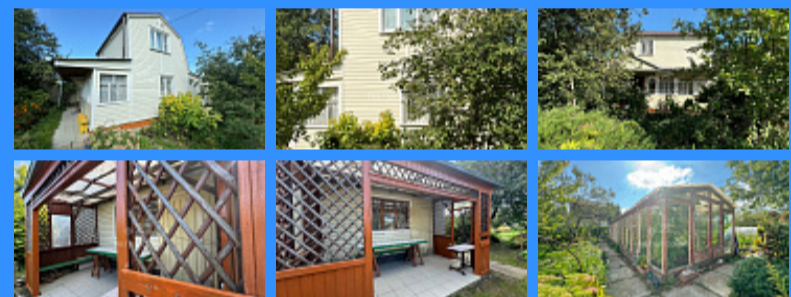

Тверская

Театральная

Охотный ряд

Трубная

Московская область, город Подольск, микрорайон Климовск, территория СНТ Березка-3

4 000 000 руб.

\$ 45 000

€ 41 000

|  |        |
|--|--------|
|  | 24502  |
|  | 2      |
|  | 60 м2  |
|  | 8 сот. |

Адрес: Московская область, город Подольск, микрорайон

Климовск, территория СНТ Березка-3

Id 24502. Продается дачный утепленный домик из бруса 60м2 (по факту около 80м2) Земельный участок 8 соток ровный правильной прямоугольной формы. Рядом пруд, где можно поймать рыбку. На участке есть колодец 6 колец, проведен свет в дом 15кВт, есть газовая плита (газ.баллон), холодильник, умывальник, душевая кабина, электроводонагреватель, холодная и горячая вода, биотуалет, дровяная печь. В доме четыре комнаты, кухня и санузел. Везде установлены металлопластиковые окна. Участок очень ухоженный: есть теплица, 2 груши, 5 слив, 7 яблонь, 1 вишня, крыжовник, малина, клубника, смородина, ежевика, калина и мн. др. На въезде в СНТ установлены откатные ворота, которые открываются по звонку. Просто так чужие прохожие туда не зайдут. Место: от МКАДа по Варшавскому шоссе 25км, по Симферопольскому ш. 26км. ЖД станция Гривно 15мин езды. Свободная продажа, обременений нет, полная стоимость в договоре, ипотека возможна. Показы в любое удобное время по предварительной договоренности.