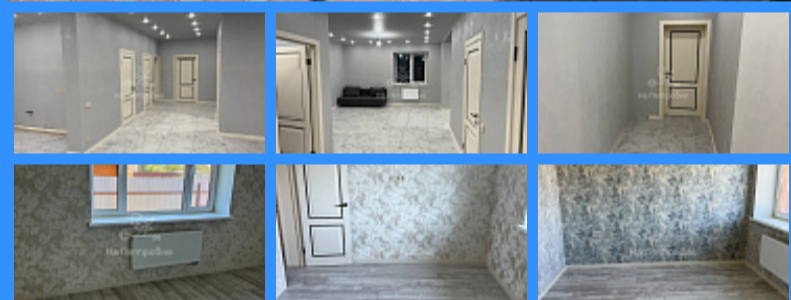

"НА ПЕТРОВКЕ"

тел.: +7 (495) 777-00-32

пн-пт: с 9:00 до 21:00

сб: с 10:00 до 18:00

Адрес:

г.Москва, ул. Петровка, д 20/1, 3 этаж.

Рядом со станциями метро:

Кузнецкий мост

Тверская

Театральная

Охотный ряд

Трубная

Московская область, город Чехов, территория ДНТ Свой дом (деревня Костомарово), улица Солнечная, дом 5

14 500 000 руб.

$ 163 000

€ 148 000

24504

1

120 м2

7 сот.

Адрес: Московская область, город Чехов, территория ДНТ Свой дом (деревня Костомарово), улица Солнечная, дом 5

Id 24504. В Продаже новый дом ,В ДНТ "Свой Дом" только новые современные строения с приличными соседями. Собственник сам строил дом для себя Дом построен на ленточном фундаменте с монолитно-армированным перекрытием (перевернутая чаша). Материал стен выполнен из газосиликатного блока "Bonolit" 400 мм. D500, снаружи облицовочный кирпич. Кровля метало-черепица (Бельгия). Ламинированные энергосберегающие пластиковые окна Rehau. Планировка дома: Открытая терраса, прихожая, котельная-с/узел, с/узел совмещенный, кухня-столовая, гостиная, 3 спальни. Коммуникации: электричество 15 кВт, септик Топаз 6, скважина 45 метров, магистральный газ по границе участка (200 тыс. руб. газ в доме). По всему дому кроме спален теплый водяной пол, отделка пола керамогранит, в спальнях ламинат. Участок 7 соток огорожен забором с откатными воротами и калиткой. Правильной формы, ровный и чистый. Завезен плодородный грунт, уровень земли выше по отношению к дороге и соседям, соответственно участок будет всегда сухой. Растет шикарный рулонный газон высшего сорта. Отмостка вокруг дома, дорожки и стоянка для автомобилей выложена брусчаткой. Подъезд круглогодичный. В шаговой доступности остановка, магазин, развитая инфраструктура в 5 км г. Чехов. Отличное транспортное сообщение, до станции ж/д г. Чехова автобус и маршрутка ездит каждый 40 минут. Идеальный дом по планировке, качеству строения и используемых для строения дорогих материалов! Оперативный показ и выход на сделку. Подходит для покупки под ипотеку. Действует программа покупки по семейной ипотеке 6% Помощь в получении ипотеки.

Контакты:

Оксана Лебеденко

79995044370