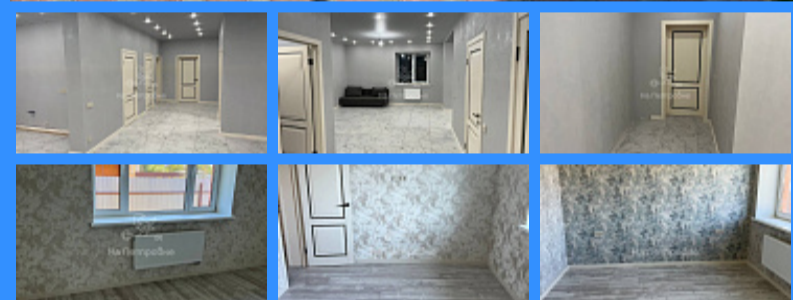

14 500 000 руб.

$ 163 000

€ 148 000

24504
1
120 м2
7 сот.

Адрес: Московская область, город Чехов, территория ДНТ Свой дом (деревня Костомарово), улица Солнечная, дом 5

Id 24504. В Продаже новый дом ,В ДНТ "Свой Дом" только новые современные строения с приличными соседями. Собственник сам строил дом для себя Дом построен на ленточном фундаменте с монолитно-армированным перекрытием (перевернутая чаша). Материал стен выполнен из газосиликатного блока "Bonolit" 400 мм. D500, снаружи облицовочный кирпич. Кровля метало-черепица (Бельгия). Ламинированные энергосберегающие пластиковые окна Rehau. Планировка дома: Открытая терраса, прихожая, котельная-с/узел, с/узел совмещенный, кухня-столовая, гостиная, 3 спальни. Коммуникации: электричество 15 кВт, септик Топаз 6, скважина 45 метров, магистральный газ по границе участка (200 тыс. руб. газ в доме). По всему дому кроме спален теплый водяной пол, отделка пола керамогранит, в спальнях ламинат. Участок 7 соток огорожен забором с откатными воротами и калиткой. Правильной формы, ровный и чистый. Завезен плодородный грунт, уровень земли выше по отношению к дороге и соседям, соответственно участок будет всегда сухой. Растет шикарный рулонный газон высшего сорта. Отмостка вокруг дома, дорожки и стоянка для автомобилей выложена брусчаткой. Подъезд круглогодичный. В шаговой доступности остановка, магазин, развитая инфраструктура в 5 км г. Чехов. Отличное транспортное сообщение, до станции ж/д г. Чехова автобус и маршрутка ездит каждый 40 минут. Идеальный дом по планировке, качеству строения и используемых для строения дорогих материалов! Оперативный показ и выход на сделку. Подходит для покупки под ипотеку. Действует программа покупки по семейной ипотеке 6% Помощь в получении ипотеки.

Контакты:

Оксана Лебеденко

79995044370