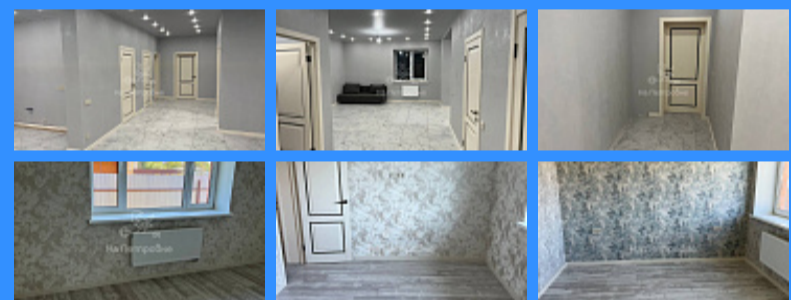

"НА ПЕТРОВКЕ"

тел.: +7 (495) 777-00-32

пн-пт: с 9:00 до 21:00

сб: с 10:00 до 18:00

Адрес:

г.Москва, ул. Петровка, д 20/1, 3 этаж.

Рядом со станциями метро:

Кузнецкий мост

Тверская

Театральная

Охотный ряд

Трубная

Московская область, город Чехов, территория ДНТ Свой дом (деревня Костомарово), улица Солнечная, дом 5

14 500 000 руб.

$ 163 000

€ 150 000

24504
1
120 м2
7 сот.

Адрес: Московская область, город Чехов, территория ДНТ Свой дом (деревня Костомарово), улица Солнечная, дом 5

Id 24504. В Продаже новый дом ,В ДНТ "Свой Дом" только новые современные строения с приличными соседями. Собственник сам строил дом для себя Дом построен на ленточном фундаменте с монолитно-армированным перекрытием (перевернутая чаша). Материал стен выполнен из газосиликатного блока "Bonolit" 400 мм. D500, снаружи облицовочный кирпич. Кровля метало-черепица (Бельгия). Ламинированные энергосберегающие пластиковые окна Rehau. Планировка дома: Открытая терраса, прихожая, котельная-с/узел, с/узел совмещенный, кухня-столовая, гостиная, 3 спальни. Коммуникации: электричество 15 кВт, септик Топаз 6, скважина 45 метров, магистральный газ по границе участка (200 тыс. руб. газ в доме). По всему дому кроме спален теплый водяной пол, отделка пола керамогранит, в спальнях ламинат. Участок 7 соток огорожен забором с откатными воротами и калиткой. Правильной формы, ровный и чистый. Завезен плодородный грунт, уровень земли выше по отношению к дороге и соседям, соответственно участок будет всегда сухой. Растет шикарный рулонный газон высшего сорта. Отмостка вокруг дома, дорожки и стоянка для автомобилей выложена брусчаткой. Подъезд круглогодичный. В шаговой доступности остановка, магазин, развитая инфраструктура в 5 км г. Чехов. Отличное транспортное сообщение, до станции ж/д г. Чехова автобус и маршрутка ездит каждый 40 минут. Идеальный дом по планировке, качеству строения и используемых для строения дорогих материалов! Оперативный показ и выход на сделку. Подходит для покупки под ипотеку. Действует программа покупки по семейной ипотеке 6% Помощь в получении ипотеки.

Контакты:

Оксана Лебеденко

79995044370