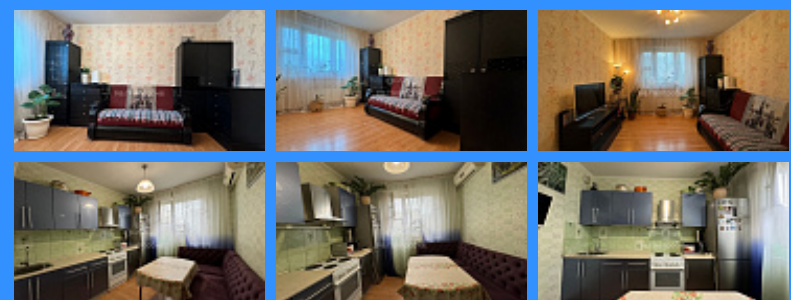

1 комн - 36 м2

24505
1
5 / 17
36 м2
15 м2
9 м2
1
1
двор

Адрес: город Москва, улица Васильцовский Стан, дом 5, корпус 2

Id 24505. Продаем 1-комнатную квартиру в шаговой доступности от станций метро "Кузьминки", "Текстильщики". Район с развитой инфраструктурой. На территории комплекса расположены школы, детские сады и дошкольные учреждения, все необходимые магазины, салоны красоты, аптеки. Во дворе дома небольшая парковая зона со спортивными и детскими площадками. - Один собственник! - Без обременений! - Оперативный показ! - БЕСПЛАТНАЯ юридическая консультация!