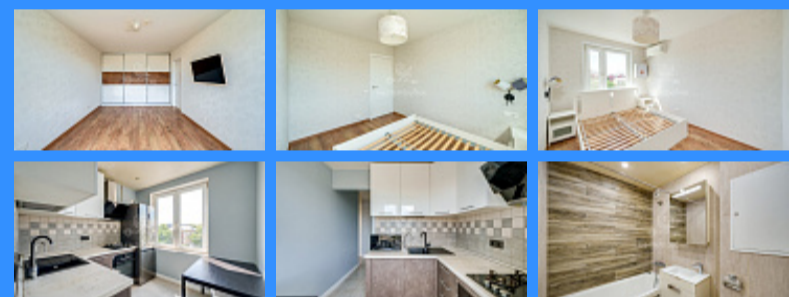

2 комн - 44 м2

24509
2
7 / 9
44 м2
27 м2
6 м2
1
1
улица

Адрес: город Москва, улица Нижняя Масловка, дом 14

Id 24509. Предлагается к покупке светлая и очень тёплая двухкомнатная квартира в пешей доступности от ст.м. Савёловская. Один взрослый собственник. Полная стоимость в договоре, без обременений. Квартира с идеальной историей, все документы на руках, быстрый выход на сделку! 7 этаж, две изолированные жилые комнаты, совмещённый санузел. В квартире установлены бризеры и кондиционеры. Идеально подходит как для жизни, так и для сдачи в аренду. Вечером открываются потрясающие виды на Москву. Сейчас идёт капитальный ремонт дома, поэтому вы заедете в полностью обновлённое здание! Частная управляющая компания. Закрытая территория с установленными шлагбаумами. Достаточно много парковочных мест у дома, всегда легко можно найти каршеринг. Большой тихий двор, закрытый по периметру домами. Школа находится через дом. В соседнем дворе - отделение полиции. Преимущества района: - близость к центру Москвы; - низкая плотность населения; - хорошо развитая транспортная доступность (много автобусных маршрутов, наземным транспортом можно добраться как в центр города, так и на север, юго-запад Москвы); - развитая социальная инфраструктура (на территории района есть все необходимые медцентры, больницы, роддомы, общеобразовательные учреждения). Покупателю: - бесплатное юридическое сопровождение сделки; - квалифицированная помощь в получении ипотеки по индивидуальным условиям в ведущих банках-партнёрах; - одобрение ипотеки в сложных случаях. Деятельность АН "На Петровке" застрахована. Ключи на руках, показы оперативные по договорённости. Звоните!