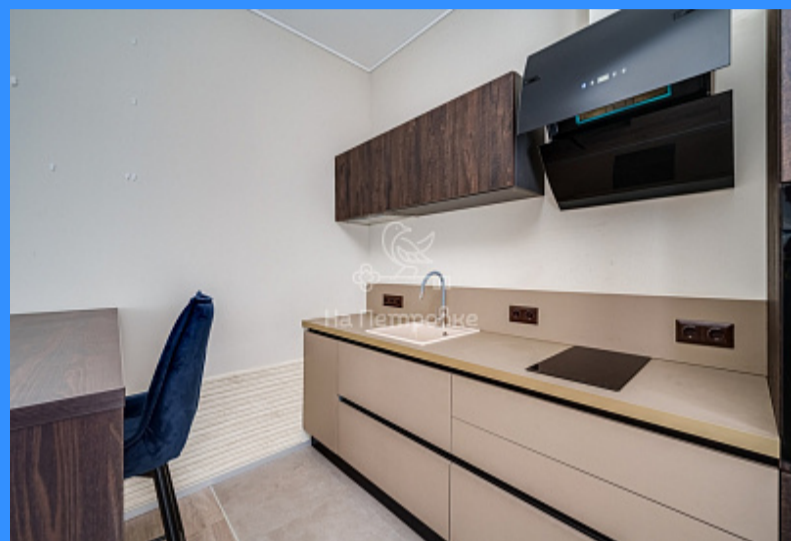

"НА ПЕТРОВКЕ"

тел.: +7 (495) 777-00-32

пн-пт: с 9:00 до 21:00

сб: с 10:00 до 18:00

Адрес:

г.Москва, ул. Петровка, д 20/1, 3 этаж.

Рядом со станциями метро:

Кузнецкий мост

Тверская

Театральная

Охотный ряд

Трубная

город Москва, набережная Шелепихинская, дом 34, корпус 1 продажа квартиры Шелепиха 1 комнаты

39 900 000 руб.

$ 431 000

€ 386 000

1 комн - 70 м2

24511
1
8 / 37
70 м2
32 м2
12 м2
1
1
1
улица

Адрес: город Москва, набережная Шелепихинская, дом 34, корпус 1

Id 24511. Эксклюзив. Квартира с просторной кухней-гостиной и мастер-спальней в жилом комплексе "Сердце Столицы". Квартира площадью 70 м² расположена на 8 этаже. Из окон открывается вид на внутреннюю территорию и набережную. Удобные выезды на Звенигородское шоссе, ТТК и Северо-Западную хорду займут не более 7 мин. За 10 мин. легко доехать как до Сити, так и до Серебряного бора. В пешей доступности транспортный хаб с несколькими станциями метро, МЦК, а также D1 с Аэроэкспрессом до Шереметьево. После соединения Краснопресненской и Шелепихинской набережных откроется прямой выезд в Сити и центр города. К 2027 откроется станция Звенигородская Рублёво-Архангельской линии на пересечении Шелепихинского шоссе и 1-го Силикатного проезда. Покупателю: - бесплатное юридическое сопровождение сделки; - квалифицированная помощь в получении ипотеки по индивидуальным условиям в ведущих банках-партнёрах; - одобрение ипотеки в сложных случаях. Деятельность АН "На Петровке" застрахована. Ключи на руках, показы оперативные по договорённости. Звоните!

Контакты:

Алена Булгакова

79253699667