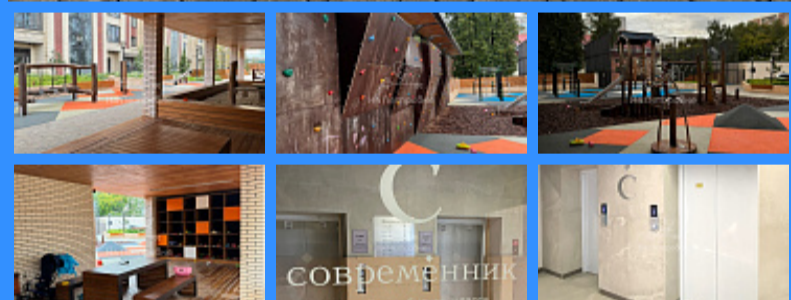

"НА ПЕТРОВКЕ"

тел.: +7 (495) 777-00-32

пн-пт: с 9:00 до 21:00

сб: с 10:00 до 18:00

Адрес:

г.Москва, ул. Петровка, д 20/1, 3 этаж.

Рядом со станциями метро:

Кузнецкий мост

Тверская

Театральная

Охотный ряд

Трубная

Новосибирская область, Новосибирск, городской округ Новосибирск, улица Некрасова, 45 продажа квартиры 1 комнаты

9 600 000 руб.

$ 104 000

€ 93 000

1 комн - 45 м2

24520
1
3 / 14
45 м2
30 м2
5 м2
2
2
1
улица

Адрес: Новосибирская область, Новосибирск, городской округ

Новосибирск, улица Некрасова, 45

Id 24520. Успей купить просторную однокомнатную квартиру в доме бизнес-класса! Площадь квартиры 46 кв.м, большой санузел, качественная отделка White Box, комфортный 3 этаж, окна на юг, планировка на фото. Преимущества локации: - самый центр города - тихий и уютный! - 5 минут пешком до метро Маршала Покрышкина - 10 минут пешком до ТРЦ Галерея - 12 минут пешком до Центрального рынка - 15 минут прогулочным шагом до Центрального парка - поликлиники, школы, сады - все в шаговой доступности. Преимущества дома: - качественное кирпично-моноконтное исполнение - респектабельный внешний вид - современные инженерные решения - комфорт для жильцов - тихие и быстрые лифты - всего 4 квартиры на этаже - меньше народа - больше кислорода! - отсутствие в доме студий - стильная и качественная отделка мест общего пользования, шикарные лестничные марши с панорамным остеклением и видом в красивый внутренний двор - наличие лапомоек, колясочных и пр. удобств, присущих домам такого класса - большой и многофункциональный двор на закрытой территории не даст скучать ни детям ни взрослым - двухуровневый паркинг - никаких проблем с арендой или покупкой, места хватит всем! - Наличие гостевой парковки - большая редкость для центра мегаполиса. Захотелось жить в таком месте? А может купить его на вырост своему ребенку, а пока он вырастет сдавать квартиру по максимальной цене (50-70 т.р./мес)? Тогда звоните, обсудим детали! К сделке прилагаются в комплекте: - абсолютная юридическая чистота и прозрачность - полная стоимость в ДКП - быстрое оформление документов - помощь в оформлении ипотеки (по ставке ниже рынка!) - при необходимости - а также контакты лучших в городе мебельщиков, которые упакут квартиру по последнему слову дизайна за адекватные деньги! Без комиссии с покупателя! Все чисто и прозрачно! Звоните!