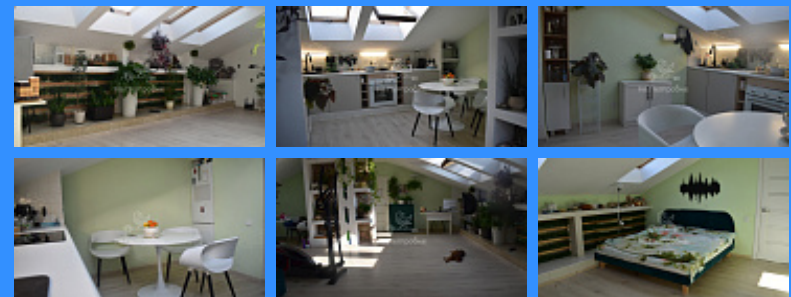

"НА ПЕТРОВКЕ"

тел.: +7 (495) 777-00-32

пн-пт: с 9:00 до 21:00

сб: с 10:00 до 18:00

Адрес:

г.Москва, ул. Петровка, д 20/1, 3 этаж.

Рядом со станциями метро:

Кузнецкий мост

Тверская

Театральная

Охотный ряд

Трубная

Санкт-Петербург, Пушкин, Пушкинский район, Петербургское шоссе, 8к2 продажа квартиры 3 комнаты

14 900 000 руб.

$ 149 000

€ 141 000

3 комн - 100 м2

24523
3
6 / 6
100 м2
67 м2
12 м2
1
1
двор

Адрес: Санкт-Петербург, Пушкин, Пушкинский район,
Петербургское шоссе, 8к2

Id 24523. Для любителей нестандартных решений, свободного пространства и обилия света продается жилая квартира-мансарда. Общая площадь квартиры по данным техпаспорта составляет 130 м2. Полезная площадь по ЕГРН 100,6 м2. В квартире две изолированные спальни с отдельными гардеробными, просторная гостиная, оборудованная всем необходимым кухня, два санузла и хозяйственная комната. Дом расположен в незначительном удалении от Петербургского шоссе в окружении парков, что создает одновременно атмосферу тишины и спокойствия и удобный выезд из Пушкина в Петербург. До метро 12 минут на автомобиле. Рядом буферный парк для прогулок и занятий спортом, 5 минут пешком. И парки Царскосельского музея-заповедника на автомобиле 7 минут. Достаточное количество парковочных мест. Один взрослый собственник. В квартире нет зарегистрированных. Быстрый выход на сделку.

Контакты:

Галина Ляхина

79267309376