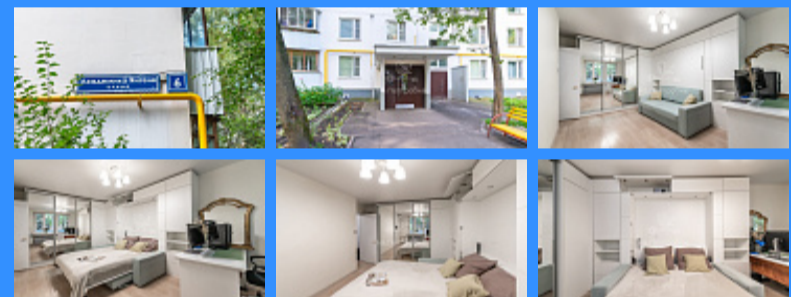

1 комн - 31 м2

24531
1
1 / 12
31 м2
16 м2
6 м2
2
1
двор

Адрес: город Москва, улица Академика Янгеля, дом 6

Id 24531. Продается уютная 1-комнатная квартира в зелёном районе Москвы в пешей доступности от метро Улица Академика Янгеля. В 10 минутах ходьбы располагается Битцевский парк, в 15 минутах - парк Кировоградские Пруды. Вокруг дома имеется вся инфраструктура для комфортной жизни - 5 минут до Перекрестка, 3 минуты до Дикси, в здании которого есть ПВЗ Озон/Валдберриз, аптека, хоз.товары и прочие магазины и услуги. На выходе из двора дома с одной стороны есть автобусная остановка с десятком автобусных маршрутов, а с другой стороны на таком же трёхминутном удалении есть трамвайная остановка. В 20 минутах ходьбы также находится станция МЦД-2 Красный Строитель. В квартире сделан косметический ремонт, в кухню проведена отдельная силовая линия электричества для кухонной техники, кухонная мебель абсолютно новая, установлена в мае 2024 года. Водопровод на кухне заменен на ПВХ. Установлены новые радиаторы отопления- в зимнее время в квартире очень комфортно. Установлена новая входная металлическая дверь с терморазрывом. В жилой комнате натяжной потолок, на полу ламинат. В ванную комнату проведен толстый силовой кабель 4мм² сечением, напрямую от щитка до проточного водонагревателя 5,5кВт, чего с лихвой хватает на период отключения горячей воды. Установленная на кухне бытовая техника - холодильник - стиральная машинка, варочная панель остается новым владельцам. В жилой комнате установлена фирменная мебель, большой шкаф-купе во всю стену с множеством отделов для хранения, кровать-трансформер шириной 160 см со специальным матрасом, который может долгое время находиться в вертикальном положении и не портиться от этого. Кровать поднимается вертикально, на ее месте появляется встроенный раскладной диван, все механизмы полностью исправные, ничего не скрипит, не отваливается, не болтается. Также с обеих сторон кровати имеются ящики, все дверцы шкафов на фото - не обманки и не заглушки, за каждой есть ящик для хранения, всё открывается. Установлен кондиционер, за несколько минут охлаждает закрытую комнату в 30 градусную жару. Есть незастекленный балкон. Во дворе дома, прямо напротив подъезда имеется детская площадка. Окна выходят во двор дома напротив. Со всех