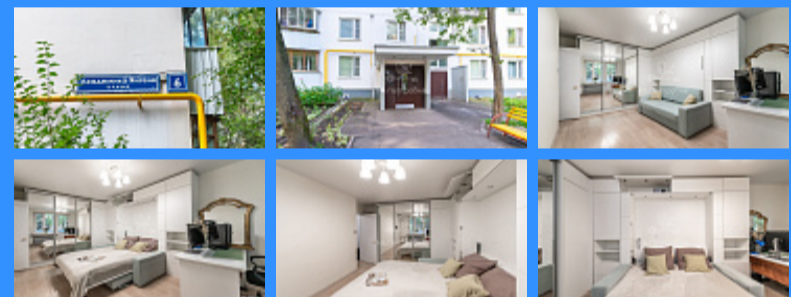

Адрес: город Москва, улица Академика Янгеля, дом 6

Id 24531. Продается уютная 1-комнатная квартира в зелёном районе Москвы в пешей доступности от метро Улица Академика Янгеля. В 10 минутах ходьбы располагается Битцевский парк, в 15 минутах - парк Кировоградские Пруды. Вокруг дома имеется вся инфраструктура для комфортной жизни - 5 минут до Перекрестка, 3 минуты до Дикси, в здании которого есть ПВЗ Озон/Валдберриз, аптека, хоз.товары и прочие магазины и услуги. На выходе из двора дома с одной стороны есть автобусная остановка с десятком автобусных маршрутов, а с другой стороны на таком же трёхминутном удалении есть трамвайная остановка. В 20 минутах ходьбы также находится станция МЦД-2 Красный Строитель. В квартире сделан косметический ремонт, в кухню проведена отдельная силовая линия электричества для кухонной техники, кухонная мебель абсолютно новая, установлена в мае 2024 года. Водопровод на кухне заменен на ПВХ. Установлены новые радиаторы отопления- в зимнее время в квартире очень комфортно. Установлена новая входная металлическая дверь с терморазрывом. В жилой комнате натяжной потолок, на полу ламинат. В ванную комнату проведен толстый силовой кабель 4мм² сечением, напрямую от щитка до проточного водонагревателя 5,5кВт, чего с лихвой хватает на период отключения горячей воды. Установленная на кухне бытовая техника - холодильник - стиральная машинка, варочная панель остается новым владельцам. В жилой комнате установлена фирменная мебель, большой шкаф-купе во всю стену с множеством отделов для хранения, кровать-трансформер шириной 160 см со специальным матрасом, который может долгое время находиться в вертикальном положении и не портиться от этого. Кровать поднимается вертикально, на ее месте появляется встроенный раскладной диван, все механизмы полностью исправные, ничего не скрипит, не отваливается, не болтается. Также с обеих сторон кровати имеются ящики, все дверцы шкафов на фото - не обманки и не заглушки, за каждой есть ящик для хранения, всё открывается. Установлен кондиционер, за несколько минут охлаждает закрытую комнату в 30 градусную жару. Есть незастекленный балкон. Во дворе дома, прямо напротив подъезда имеется детская площадка. Окна выходят во двор дома напротив. Со всех