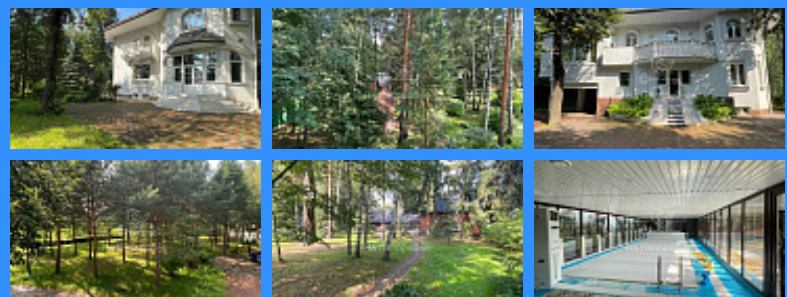

	24549
	3
	597 м2
	48 сот.

Адрес: Московская область, село Левково, городской округ

Пушкинский, Сосновая улица, 4

Id 24549. ДОМ 595 кв.м.на участке 48 соток. Расположен на летящем Ярославском шоссе в 23 х км от МКАД. В тишине соснового бора. 30 минут и вы в центре столицы! Дом построен в 2000 году и отделан декоративной штукатуркой «короед». Имеет четыре уровня: 1. Цокольный этаж - мастерская, оружейная комната, спортзал, комната водоподготовки (бойлер 500 л, два гидробака по 500л), хранилище, холодильные комнаты с компрессорным оборудованием. 2. Первый этаж: прихожая, гардеробная, кухня, столовая, гостиная с камином, гостевой санузел с душевой кабиной 3. Второй этаж: три спальных комнаты, каждая с гардеробной и санузлом, комната свободного назначения и прачечная. В двух спальнях балконы. 4. Мансардный этаж: гостевая спальня с санузлом, кабинет и бильярдный зал. В дом заведен магистральный газ (котельная два котла по 100 кВт.) Электроподключение от двух независимых источников 15+20 кВт. Септик с автоматической откачкой воды. На территории земельного участка: 1. Капитальная шашлычная из красного кирпича с инфракрасным обогревом. 2. Зимний переливной бассейн размером 10х5м и глубиной от 1,2 до 2,3м. Веранда, раздевалка, две инфракрасные кабины. 3. Баня из оцилиндрованного бревна. Три уровня: цокольный, первый с верандой, комнатой отдыха, парная, санузел и помывочная. На втором этаже большая комната с кондиционером. 4. Гостевой/служебный дом из оцилиндрованного бревна в трех уровнях. В цоколе мастерская и две изолированные комнаты. На первом этаже теплая веранда, отдельный санузел, гостиная и кухня. На втором этаже три изолированные комнаты. Магистральный газ, котел. На благоустроенном участке в 48 соток каждый найдет уголок для себя. Простор для активного отдыха и занятий на свежем воздухе создает ухоженная территория с многолетними соснами и елями, белками, птицами и грибами. Здесь можно собраться с друзьями на пикник или просто насладиться тишиной и умиротворением природы. Озеленение участка подчеркивает природный ландшафт и создает атмосферу уединения. Дом в лесу - это не только место для отдыха, но и уютное семейное гнездо. Четыре уровня позволяют удобно разместиться всей семье и друзьям. Особое внимание уделено комфорту и функциональности. Просторные комнаты создают ощущение уюта и гармонии. Будь то активные выходные у бассейна зимой или расслабляющие вечера у камина летом, это место станет идеальным для любого времени года. Соседство с оздоровительным центром Левково открывает дополнительные возможности для занятий спортом и восстановления энергии. Таким образом, эта загородная резиденция отвечает всем требованиям современного