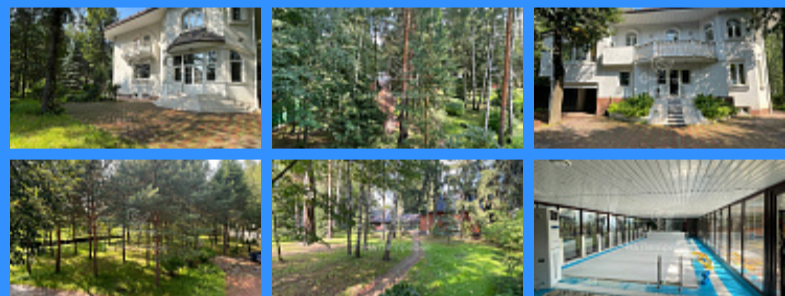

	24549
	3
	597 м2
	48 сот.

Адрес: Московская область, село Левково, городской округ

Пушкинский, Сосновая улица, 4

Id 24549. ДОМ 595 кв.м.на участке 48 соток. Расположен на летящем Ярославском шоссе в 23 х км от МКАД. В тишине соснового бора. 30 минут и вы в центре столицы! Дом построен в 2000 году и отделан декоративной штукатуркой «короед». Имеет четыре уровня: 1. Цокольный этаж - мастерская, оружейная комната, спортзал, комната водоподготовки (бойлер 500 л, два гидробака по 500л), хранилище, холодильные комнаты с компрессорным оборудованием. 2. Первый этаж: прихожая, гардеробная, кухня, столовая, гостиная с камином, гостевой санузел с душевой кабиной 3. Второй этаж: три спальных комнаты, каждая с гардеробной и санузлом, комната свободного назначения и прачечная. В двух спальнях балконы. 4. Мансардный этаж: гостевая спальня с санузлом, кабинет и бильярдный зал. В дом заведен магистральный газ (котельная два котла по 100 кВт.) Электроподключение от двух независимых источников 15+20 кВт. Септик с автоматической откачкой воды. На территории земельного участка: 1. Капитальная шашлычная из красного кирпича с инфракрасным обогревом. 2. Зимний переливной бассейн размером 10х5м и глубиной от 1,2 до 2,3м. Веранда, раздевалка, две инфракрасные кабины. 3. Баня из оцилиндрованного бревна. Три уровня: цокольный, первый с верандой, комнатой отдыха, парная, санузел и помывочная. На втором этаже большая комната с кондиционером. 4. Гостевой/служебный дом из оцилиндрованного бревна в трех уровнях. В цоколе мастерская и две изолированные комнаты. На первом этаже теплая веранда, отдельный санузел, гостиная и кухня. На втором этаже три изолированные комнаты. Магистральный газ, котел. На благоустроенном участке в 48 соток каждый найдет уголок для себя. Простор для активного отдыха и занятий на свежем воздухе создает ухоженная территория с многолетними соснами и елями, белками, птицами и грибами. Здесь можно собраться с друзьями на пикник или просто насладиться тишиной и умиротворением природы. Озеленение участка подчеркивает природный ландшафт и создает атмосферу уединения. Дом в лесу - это не только место для отдыха, но и уютное семейное гнездо. Четыре уровня позволяют удобно разместиться всей семье и друзьям. Особое внимание уделено комфорту и функциональности. Просторные комнаты создают ощущение уюта и гармонии. Будь то активные выходные у бассейна зимой или расслабляющие вечера у камина летом, это место станет идеальным для любого времени года. Соседство с оздоровительным центром Левково открывает дополнительные возможности для занятий спортом и восстановления энергии. Таким образом, эта загородная резиденция отвечает всем требованиям современного