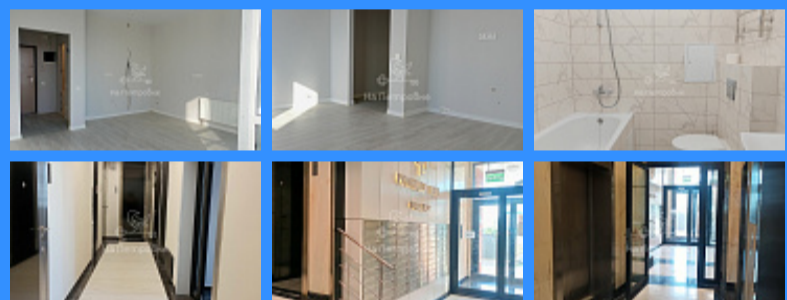

комн - 24 м2

24550
Студия
18 / 22
24 м2
12 м2
5 м2
2
1
1
улица

Адрес: Москва, район Солнцево, Родниковая улица, 30к1

Id 24550. УНИКАЛЬНАЯ КВАРТИРА-СТУДИЯ в монолитном доме бизнес класса ЖК "Румянцево Парк", построенном в 2020 году, идеально подходит для тех, кто ценит комфорт и безопасность. В этом жилом комплексе вы найдете - закрытые охраняемые дворы без машин, - подземный паркинг, - кладовые помещения, - огромную детскую площадку и зону для прогулок и отдыха. Квартира с лоджией и прекрасными видами из окон порадует вас качественным ремонтом и функциональной планировкой. Высокий уровень безопасности и удобства обеспечит вам спокойствие и комфорт. Прекрасная транспортная доступность позволит быстро добраться до любой точки города: выезд на Киевское шоссе, близость метро Саларьево - всего 20 минут пешком или 1 остановка на автобусе. Рядом с домом располагаются образовательные и медицинские учреждения, сетевые магазины, пекарни, аптеки и другие удобства. Все необходимое для вашего комфортного проживания - всего в нескольких шагах. Квартира без обременений, подходит под ипотеку, прямая продажа. Не упустите уникальный шанс стать счастливым обладателем этой прекрасной квартиры в ЖК "Румянцево Парк". Позвольте себе и своей семье насладиться комфортом и уютом в новом доме. Звоните сейчас, чтобы договориться о просмотре!