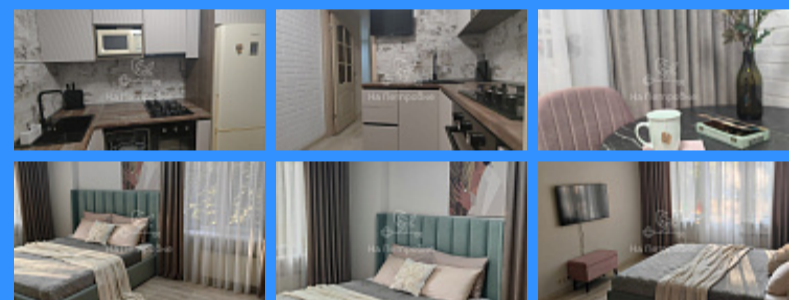

1

1

двор и улица

Адрес: город Москва, проспект Волгоградский, дом 50, корпус 2

Id 24585. Продается 2-комнатная квартира со свежим дизайнерским ремонтом. В квартире удачная планировка - изолированные комнаты, просторный коридор. Квартира светлая и теплая. В доме производился капитальный ремонт в 2009 и в 2012 году. Удобная транспортная доступность - рядом метро Кузьминки, выезд на Волгоградский проспект. Развитая инфраструктура - детский сад, школа, торговые центры, МФЦ, сферы услуг. В пешей доступности находятся Кузьминский парк, Волжский бульвар. Один взрослый собственник, быстрый выход на сделку, полное юридическое сопровождение. Есть остаток ипотеки Сбер под 12%, который при продаже можно передать покупателю при желании.