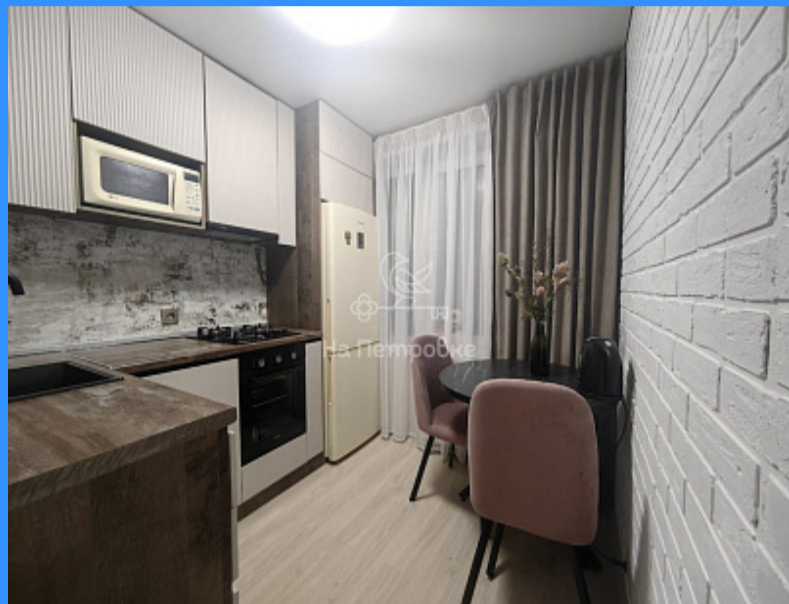

"НА ПЕТРОВКЕ"

тел.: +7 (495) 777-00-32

пн-пт: с 9:00 до 21:00

сб: с 10:00 до 18:00

Адрес:

г.Москва, ул. Петровка, д 20/1, 3 этаж.

Рядом со станциями метро:

Кузнецкий мост

Тверская

Театральная

Охотный ряд

Трубная

город Москва, проспект Волгоградский, дом 50, корпус 2 продажа квартиры Кузьминки
2 комнаты

15 850 000 руб.

$ 155 000

€ 148 000

2 комн - 41 м2