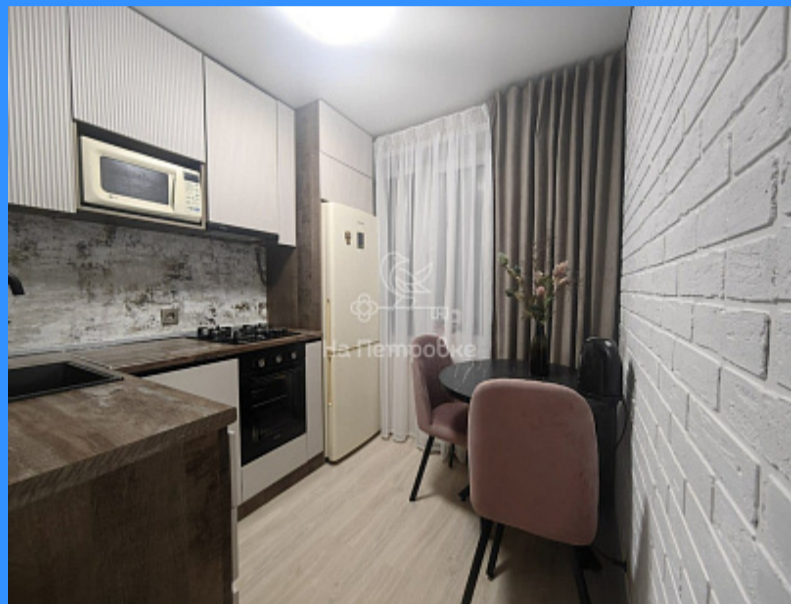

"НА ПЕТРОВКЕ"

тел.: +7 (495) 777-00-32

пн-пт: с 9:00 до 21:00

сб: с 10:00 до 18:00

Адрес:

г.Москва, ул. Петровка, д 20/1, 3 этаж.

Рядом со станциями метро:

Кузнецкий мост

Тверская

Театральная

Охотный ряд

Трубная

город Москва, проспект Волгоградский, дом 50, корпус 2 продажа квартиры Кузьминки
2 комнаты

15 850 000 руб.

$ 164 000

€ 151 000

2 комн - 41 м2