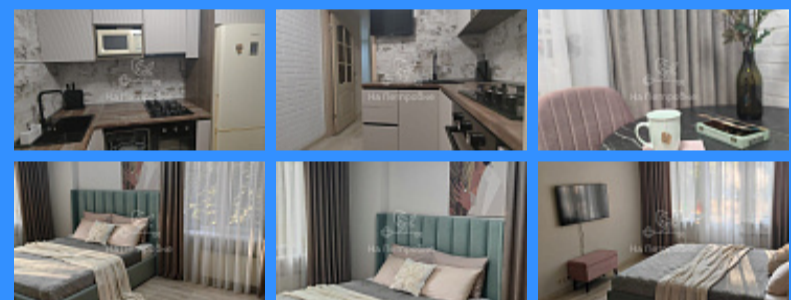

1

1

двор и улица

Адрес: город Москва, проспект Волгоградский, дом 50, корпус 2

Id 24585. Продается 2-комнатная квартира со свежим дизайнерским ремонтом. В квартире удачная планировка - изолированные комнаты, просторный коридор. Квартира светлая и теплая. В доме производился капитальный ремонт в 2009 и в 2012 году. Удобная транспортная доступность - рядом метро Кузьминки, выезд на Волгоградский проспект. Развитая инфраструктура - детский сад, школа, торговые центры, МФЦ, сферы услуг. В пешей доступности находятся Кузьминский парк, Волжский бульвар. Один взрослый собственник, быстрый выход на сделку, полное юридическое сопровождение. Есть остаток ипотеки Сбер под 12%, который при продаже можно передать покупателю при желании.