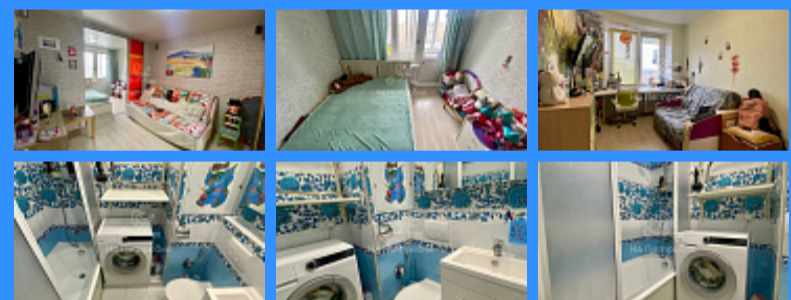

"НА ПЕТРОВКЕ"

тел.: +7 (495) 777-00-32

пн-пт: с 9:00 до 21:00

сб: с 10:00 до 18:00

Адрес:

г.Москва, ул. Петровка, д 20/1, 3 этаж.

Рядом со станциями метро:

Кузнецкий мост

Тверская

Театральная

Охотный ряд

Трубная

город Москва, улица Малая Калитниковская, дом 47А, корпус 2 продажа квартиры
Пролетарская 2 комнаты

16 500 000 руб.

$ 178 000

€ 160 000

2 комн - 43 м2

24588
2
12 / 12
43 м2
26 м2
6 м2
1
двор

Адрес: город Москва, улица Малая Калитниковская, дом 47А,
корпус 2

Id 24588. Продаётся просторная 2-комнатная квартира в одном из самых живописных районов Москвы, всего в нескольких минутах ходьбы от станции метро «Пролетарская». Это идеальный вариант для тех, кто мечтает об уютном жилище с развитой инфраструктурой. Квартира имеет общую площадь 44 квадратных метров и расположена на 12-м этаже, что даёт великолепный вид на город в вечернее время. Жильё отличается продуманной планировкой: изолированные комнаты позволяют обустроить пространство по своему вкусу, а балкон добавляет дополнительное пространство для отдыха. Благоустроенный двор с детской площадкой, зелёными насаждениями и местами для отдыха делает этот район идеальным для семей с детьми. А близость к парку и водоёму позволяет наслаждаться природой, не уезжая далеко от дома. Помимо этого, рядом с домом расположены учебные заведения, такие как Открытая (сменная) школа № 88, Школа № 480 имени В. В. Талалихина и Таганская кадетская школа, а также Колледж сферы услуг № 3. Всё это делает данный район привлекательным для семей с детьми и тех, кто ценит образование. Не упустите шанс стать счастливыми обладателями этой прекрасной квартиры! Свяжитесь со мной, чтобы договориться о просмотре.

Контакты:

Людмила Сорокина

79251656504