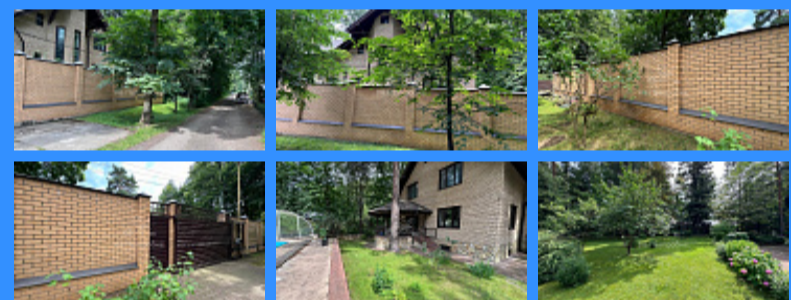

"НА ПЕТРОВКЕ"

тел.: +7 (495) 777-00-32

пн-пт: с 9:00 до 21:00

сб: с 10:00 до 18:00

Адрес:

г.Москва, ул. Петровка, д 20/1, 3 этаж.

Рядом со станциями метро:

Кузнецкий мост

Тверская

Театральная

Охотный ряд

Трубная

Московская область, город Пушкино, город Пушкино, микрорайон Мамонтовка, улица Коминтерна

52 000 000 руб.

$ 538 000

€ 498 000

24590

2

308 м2

15.3 сот.

Адрес: Московская область, город Пушкино, город Пушкино, микрорайон Мамонтовка, улица Коминтерна

Id 24590. Продается дом 308,6 кв.м. в стародачном поселке " Мамонтовка ". Теплый кирпичный дом на просторном благоустроенном участке 15,26 соток. Первый этаж: холл, кухня 17,4 кв.м., большая гостевая зона 52,8 м.кв., с/у. Второй этаж: 4 комнаты, с/у. Цоколь: большая комната свободного назначения (домашний кинотеатр). На участке: ландшафтный дизайн, великолепные сосны, открытый бассейн, детская площадка. На улице по периметру установлен забор, автоматические ворота. Коммуникации: газ магистральный, водоснабжение-скважина 70,0 м, канализация-септик. Месторасположение дома сочетает в себе уют загородной жизни вместе необходимой городской инфраструктурой. С одной стороны прекрасная природа, в пешей доступности лес и рядом водохранилище, с другой стороны рядом вся инфраструктура. Документы к сделке готовы, один взрослый собственник. Звоните и удачи всем в делах! Помощь в одобрении ипотеки по выгодным ставкам Банков-партнеров. Юридическое Сопровождение. Проведем безопасную сделку под ключ.

Контакты:

Алмаз Валеев