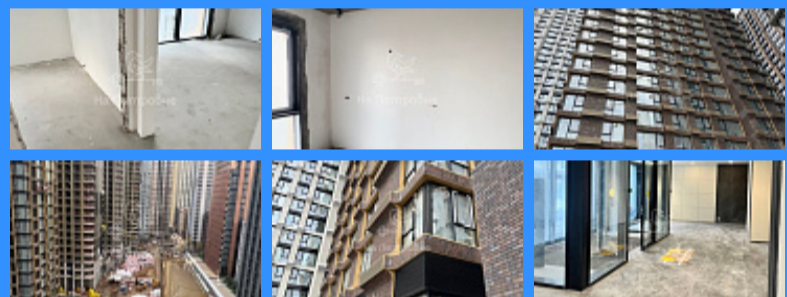

2

1

улица

Адрес: Москва, Волгоградский проспект, 32/5к1

Id 24595. БЕЗ ОБРЕМЕНЕНИЙ!!! Предлагаем в продажу апартамент-студию 22,8 кв.м. в жилом комплексе бизнес класса "Метрополия" на 3-м этаже малоэтажной части корпуса Amsterdam по переуступке от физического лица. Апартамент в отделке White box, высота потолков 3,2 метра, есть панорамное окно. В шаговой доступности от станции метро «Волгоградский проспект» и МЦК «Угрешская» - 5 минут пешком. Отличная транспортная доступность, удобные выезды к ТТК и в центр города. В комплексе есть подземный паркинг, уютные лобби, консьерж сервис, круглосуточное видеонаблюдение, спортивные и детские площадки, необходимая инфраструктура на первых этажах (магазины, салоны красоты, кофейни). В комплексе закрытая, охраняемая территория. Дом сдан!