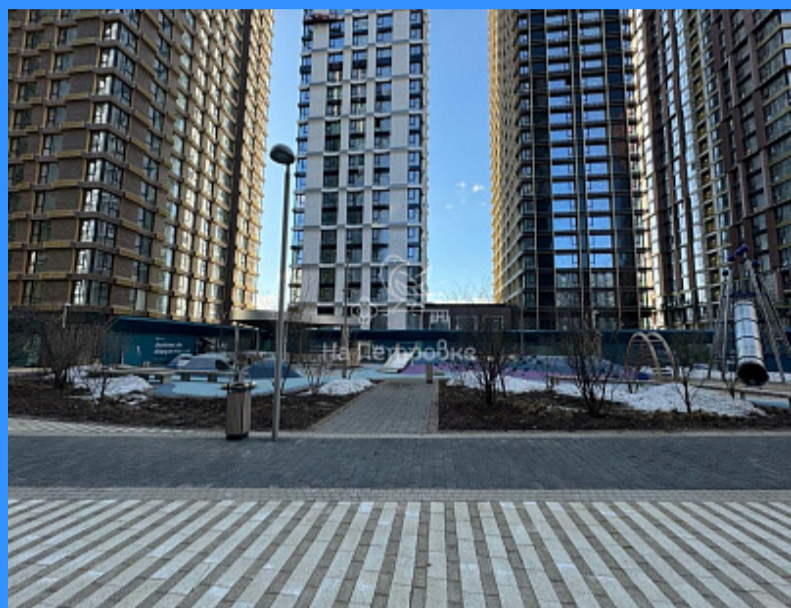

"НА ПЕТРОВКЕ"

тел.: +7 (495) 777-00-32

пн-пт: с 9:00 до 21:00

сб: с 10:00 до 18:00

Адрес:

г.Москва, ул. Петровка, д 20/1, 3 этаж.

Рядом со станциями метро:

Кузнецкий мост

Тверская

Театральная

Охотный ряд

Трубная

Москва, Волгоградский проспект, 32/5к1 продажа квартиры Угрешская Студия комнаты

10 000 000 руб.

$ 104 000

€ 95 000

комн - 22 м2