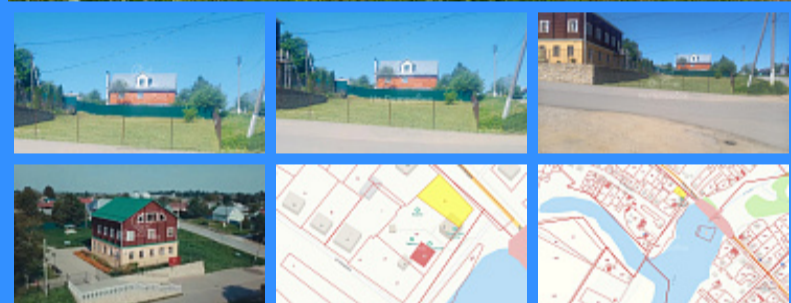

"НА ПЕТРОВКЕ"

тел.: +7 (495) 777-00-32

пн-пт: с 9:00 до 21:00

сб: с 10:00 до 18:00

Адрес:

г.Москва, ул. Петровка, д 20/1, 3 этаж.

Рядом со станциями метро:

 Кузнецкий мост

 Тверская

 Театральная

 Охотный ряд

 Трубная

Калужская область, Мещовск, Мещовский район, городское поселение Мещовск, проспект Революции

900 000 руб.

\$ 9 900

€ 9 000

24598

земельный участок

6.5 сот.

Адрес: Калужская область, Мещовск, Мещовский район, городское поселение Мещовск, проспект Революции

Id 24598. Эксклюзивное предложение! Предлагаем приобрести земельный участок для реализации вашего бизнес-плана, который находится рядом с Музейно-краеведческим комплексом «Музей трех цариц» в самом центре г.Мещовска на живописном берегу реки Туреи. Музей посвящен династии Романовых и трём русским царицам, которые родились на Калужской земле: Евдокии Стрешневой, Наталье Нарышкиной и Евдокии Лопухиной. Местоположение по выписке из ЕГРН: Калужская обл., р-н Мещовский, г.Мещовск, пр-кт Революции, дом 69А Кадастровый номер: 40:15:100101:62 Площадь земельного участка: 656 кв.м. Категория земель: Земли поселений (земли населенных пунктов) Разрешенное использование: для коммерческой деятельности. Земельный участок отлично подойдёт для строительства на нём гостиничного комплекса или магазина. Все коммуникации центральные и расположены по границе участка. Свободная продажа, полная стоимость в договоре, документы готовы для сделки.