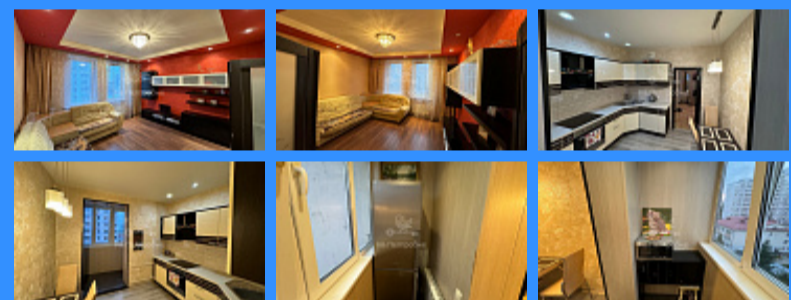

2 комн - 53 м2

24603
2
8 / 18
53 м2
29 м2
8 м2
1
1
двор и улица

Адрес: Московская область, Красногорск, городской округ Красногорск, улица Вилора Трифонова, 7

Id 24603. КВАРТИРА МЕЧТЫ, ДЛЯ КОМФОРТНОЙ ЖИЗНИ РЯДОМ, С ЛЕСОПАРКОМ, И МЦД-2! Продается просторная, светлая 2-х комнатная квартира. Дом комфорт-класса. Ремонт выполнен из качественных материалов. Делали, для себя, с душой и вниманием к каждой детали. Сама квартира при её посещении производит впечатление очень светлой, создающей простор, за счёт ярких тонов, высокого потолка h-270м, широких окон, при максимально удобной планировке, правильной прямоугольной формы жилых комнат и свободного коридора. Мебель в квартире вся остается. Квартира расположена на 8-этаже 18-этажного дома. В подъезде чисто и аккуратно! По периметру дома установлены камеры видео наблюдения. Отличная квартира, как для себя или под сдачу в аренду!