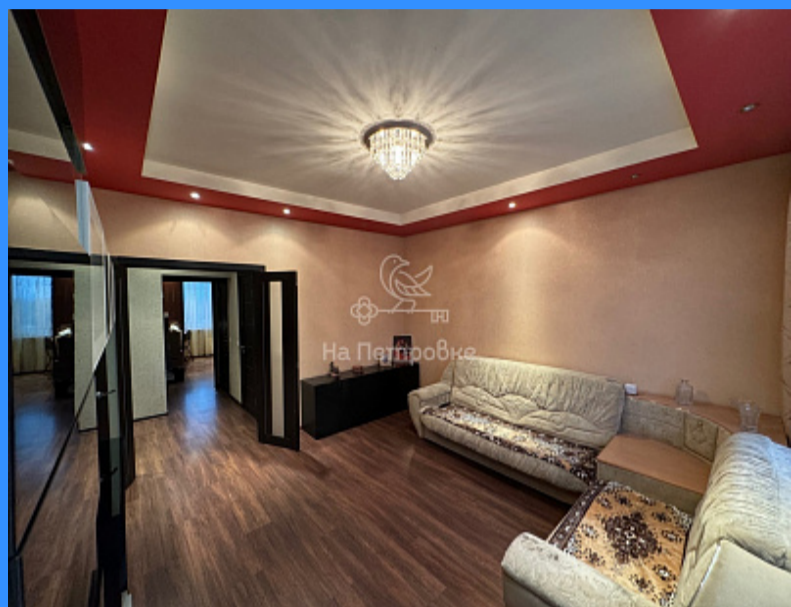

"НА ПЕТРОВКЕ"

тел.: +7 (495) 777-00-32

пн-пт: с 9:00 до 21:00

сб: с 10:00 до 18:00

Адрес:

г.Москва, ул. Петровка, д 20/1, 3 этаж.

Рядом со станциями метро:

Кузнецкий мост

Тверская

Театральная

Охотный ряд

Трубная

Московская область, Красногорск, городской округ Красногорск, улица Вилора Трифонова, 7 продажа квартиры Опалиха 2 комнаты

8 950 000 руб.

$ 97 000

€ 86 000

2 комн - 53 м2

24603
2
8 / 18
53 м2
29 м2
8 м2
1
1
двор и улица