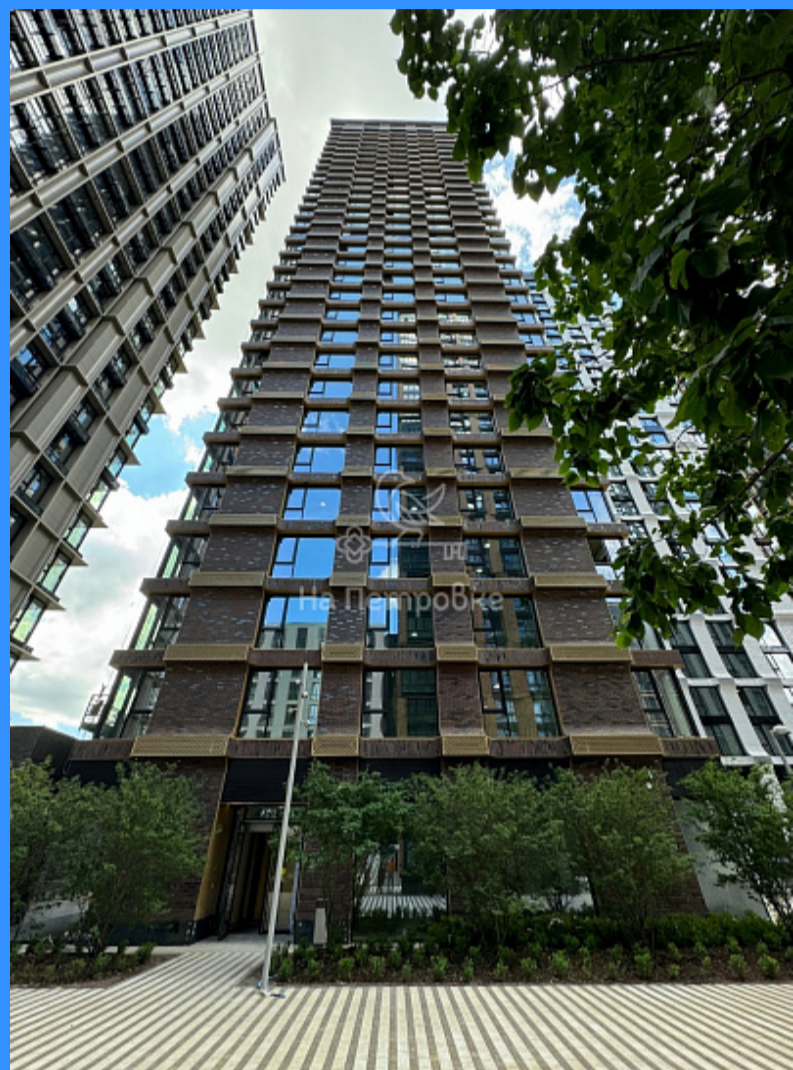

Тверская

Театральная

Охотный ряд

Трубная

город Москва, проспект Волгоградский, дом 32/5, корпус 2 продажа квартиры
Угрешская 2 комнаты

17 500 000 руб.

\$ 189 000

€ 169 000

2 комн - 53 м2

24605
2
12 / 31
53 м2
27 м2
17 м2
2
2
двор

Адрес: город Москва, проспект Волгоградский, дом 32/5, корпус 2

Id 24605. СВОБОДНАЯ ПРОДАЖА!!! БЕЗ ОБРЕМЕНЕНИЙ!!! Продаем шикарные Апартаменты в жилом комплексе " Метрополия", корпус "Стамбул". Комплекс расположен в шаговой доступности от нескольких станции метро: «Волгоградский проспект», «Дубровка», МЦК. Апартаменты с отделкой white box, с панорамными окнами и с видом во двор. Большая кухня-гостиная и 2 изолированные спальни. Развитая инфраструктура. Первые этажи домов отданы под коммерческие помещения, где расположены супермаркеты, салоны красоты, студия йоги, кафе и пекарни, стоматология, аптека, бытовые сервисы, отделения банков, химчистка. На территории комплекса детские площадки, променады, кафе и летние веранды. Wi-Fi на всей территории комплекса. Двор без машин. Охраняемая территория. Вход в комплекс по смарт карте. Круглосуточная охрана и видеонаблюдение. В каждом подъезде- консьерж. Двухуровневый подземный паркинг. Один собственник. Быстрый выход на сделку. Оперативный показ.