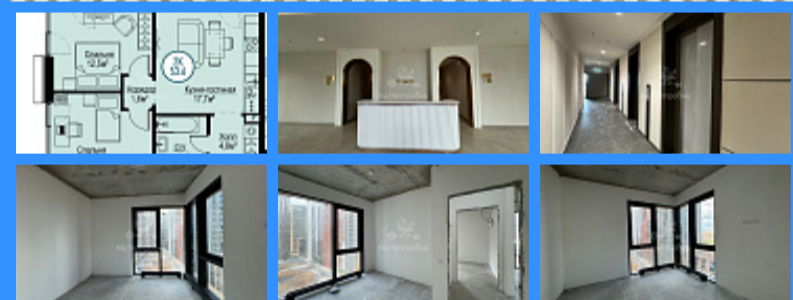

"НА ПЕТРОВКЕ"

тел.: +7 (495) 777-00-32

пн-пт: с 9:00 до 21:00

сб: с 10:00 до 18:00

Адрес:

г.Москва, ул. Петровка, д 20/1, 3 этаж.

Рядом со станциями метро:

Кузнецкий мост

Тверская

Театральная

Охотный ряд

Трубная

город Москва, проспект Волгоградский, дом 32/5, корпус 2 продажа квартиры
Угрешская 2 комнаты

17 500 000 руб.

$ 189 000

€ 169 000

2 комн - 53 м2

24605
2
12 / 31
53 м2
27 м2
17 м2
2
2
двор

Адрес: город Москва, проспект Волгоградский, дом 32/5, корпус 2

Id 24605. СВОБОДНАЯ ПРОДАЖА!!! БЕЗ ОБРЕМЕНЕНИЙ!!! Продаем шикарные Апартаменты в жилом комплексе " Метрополия", корпус "Стамбул". Комплекс расположен в шаговой доступности от нескольких станции метро: «Волгоградский проспект», «Дубровка», МЦК. Апартаменты с отделкой white box, с панорамными окнами и с видом во двор. Большая кухня-гостиная и 2 изолированные спальни. Развитая инфраструктура. Первые этажи домов отданы под коммерческие помещения, где расположены супермаркеты, салоны красоты, студия йоги, кафе и пекарни, стоматология, аптека, бытовые сервисы, отделения банков, химчистка. На территории комплекса детские площадки, променады, кафе и летние веранды. Wi-Fi на всей территории комплекса. Двор без машин. Охраняемая территория. Вход в комплекс по смарт карте. Круглосуточная охрана и видеонаблюдение. В каждом подъезде- консьерж. Двухуровневый подземный паркинг. Один собственник. Быстрый выход на сделку. Оперативный показ.

Контакты:

Наталья Савка

+7 (495) 777-00-32

79267226665