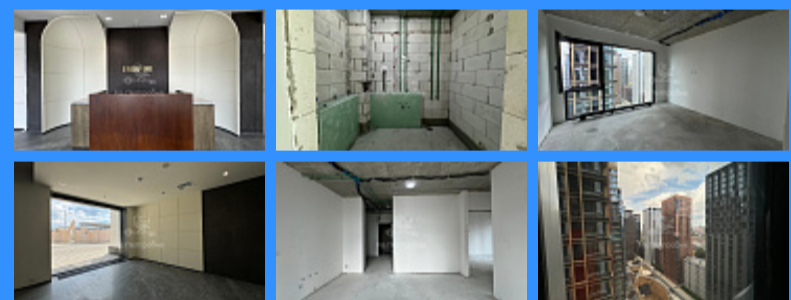

"НА ПЕТРОВКЕ"

тел.: +7 (495) 777-00-32

пн-пт: с 9:00 до 21:00

сб: с 10:00 до 18:00

Адрес:

г.Москва, ул. Петровка, д 20/1, 3 этаж.

Рядом со станциями метро:

Кузнецкий мост

Тверская

Театральная

Охотный ряд

Трубная

город Москва, проспект Волгоградский, дом 32/5, корпус 2 продажа квартиры
Угрешская 2 комнаты

18 500 000 руб.

$ 200 000

€ 179 000

2 комн - 53 м2

24607
2
20 / 31
53 м2
31 м2
17 м2
2
2

Адрес: город Москва, проспект Волгоградский, дом 32/5, корпус 2

Id 24607. СВОБОДНАЯ ПРОДАЖА!!! БЕЗ ОБРЕМЕНЕНИЙ!!! Продаем шикарные Апартаменты в жилом комплексе " Метрополия", корпус "СИНГАПУР". Комплекс расположен в шаговой доступности от нескольких станции метро: «Волгоградский проспект», «Дубровка», МЦК. Апартаменты с отделкой white box, с панорамными окнами и с видом во двор. Большая кухня-гостиная и 2 изолированные спальни. Развитая инфраструктура. Первые этажи домов отданы под коммерческие помещения, где расположены супермаркеты, салоны красоты, студия йоги, кафе и пекарни, стоматология, аптека, бытовые сервисы, отделения банков, химчистка. На территории комплекса детские площадки, променады, кафе и летние веранды. Wi-Fi на всей территории комплекса. Двор без машин. Охраняемая территория. Вход в комплекс по смарт карте. Круглосуточная охрана и видеонаблюдение. В каждом подъезде- консьерж. Двухуровневый подземный паркинг. Один собственник. Быстрый выход на сделку. Оперативный показ.

Контакты:

Наталья Савка

+7 (495) 777-00-32

79267226665