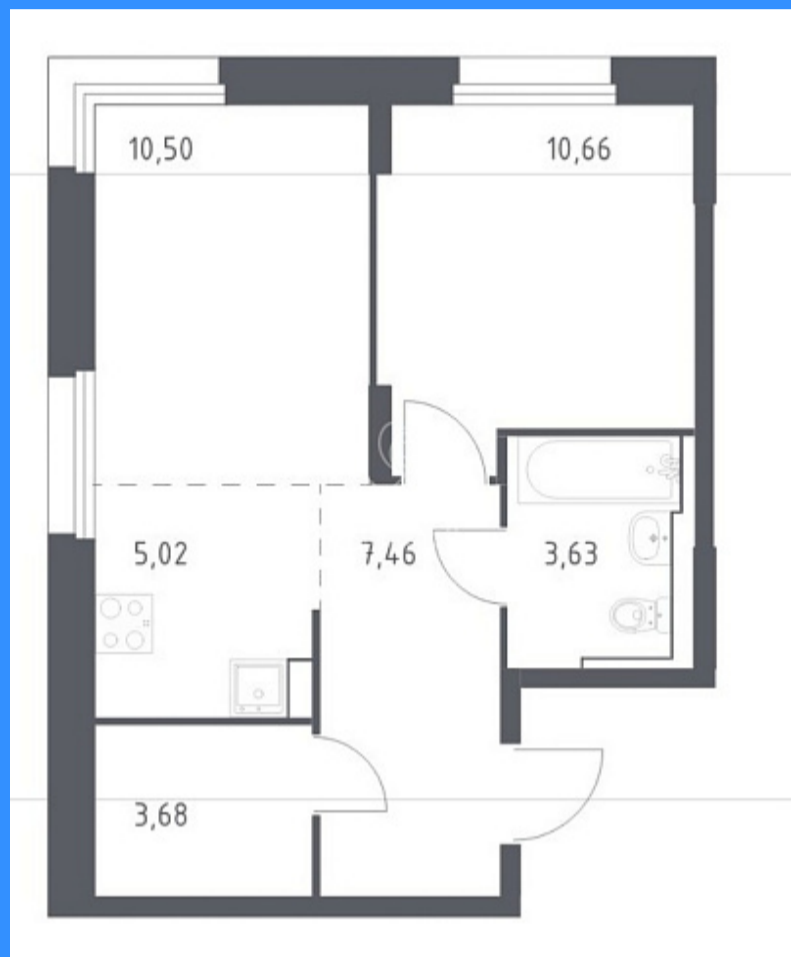

## Московская область, Красногорск, городской округ Красногорск, жилой комплекс Квартал Строгино продажа квартиры Строгино 2 комнаты

13 000 000 руб.

\$ 130 000

€ 123 000

2 комн - 41 м2

24615
2
17 / 24
41 м2
21 м2
5 м2
1
1
1
двор и улица