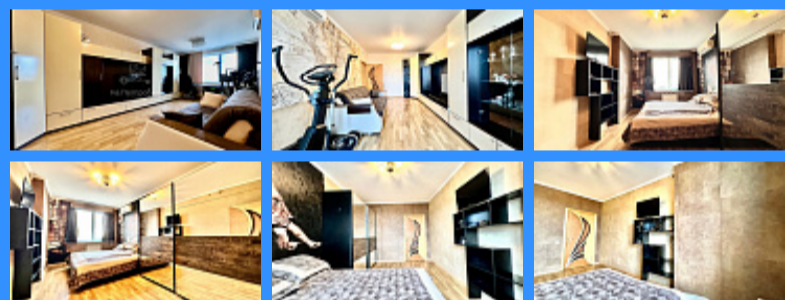

Тверская

Театральная

Охотный ряд

Трубная

Москва, Хорошёвский район, Хорошевское шоссе, 12, к1 продажа квартиры Беговая 2 комнаты

23 200 000 руб.

\$ 232 000

€ 219 000

2 комн - 65 м2

24617
2
21 / 37
65 м2
39 м2
10 м2
4
1
улица

Адрес: Москва, Хорошёвское шоссе, 12к1

Id 24617. СВОБОДНАЯ ПРОДАЖА!!! Продаем просторную 2-х комнатную квартиру, в ЖК "Дом на Беговой". Функциональная планировка: просторная кухня, большая гостиная, уютная спальня, отдельный санузел, высокие потолки, панорамный вид на Москву. Чистый подъезд, уважаемые соседи, на первом этаже консьерж, ведется круглосуточное видеонаблюдение. На охраняемой территории организована парковка. Жилой комплекс расположен всего в 2 минутах ходьбы до станции метро "Беговая". В шаговой доступности: несколько школ, детских садов, один из крупнейших ТЦ "Авиапарк", парк "Березовая роща", дворец спорта "Мегаспорт", "ВЭБ Арена". Отдельного внимания заслуживает Парк Ходынское поле - один из новейших парков Москвы. Прекрасная транспортная развязка, выезд на ТТК, Хорошевское и Звенигородское шоссе. Рядом остановки общественного транспорта. В непосредственной близости деловой центр Москва-Сити, множество знаменитых ресторанов и фитнес-клубов. Один взрослый собственник, полная стоимость в договоре, быстрый выход на сделку, оперативный показ. Бесплатная юридическая консультация, сопровождение сделки, одобрение ипотеки.